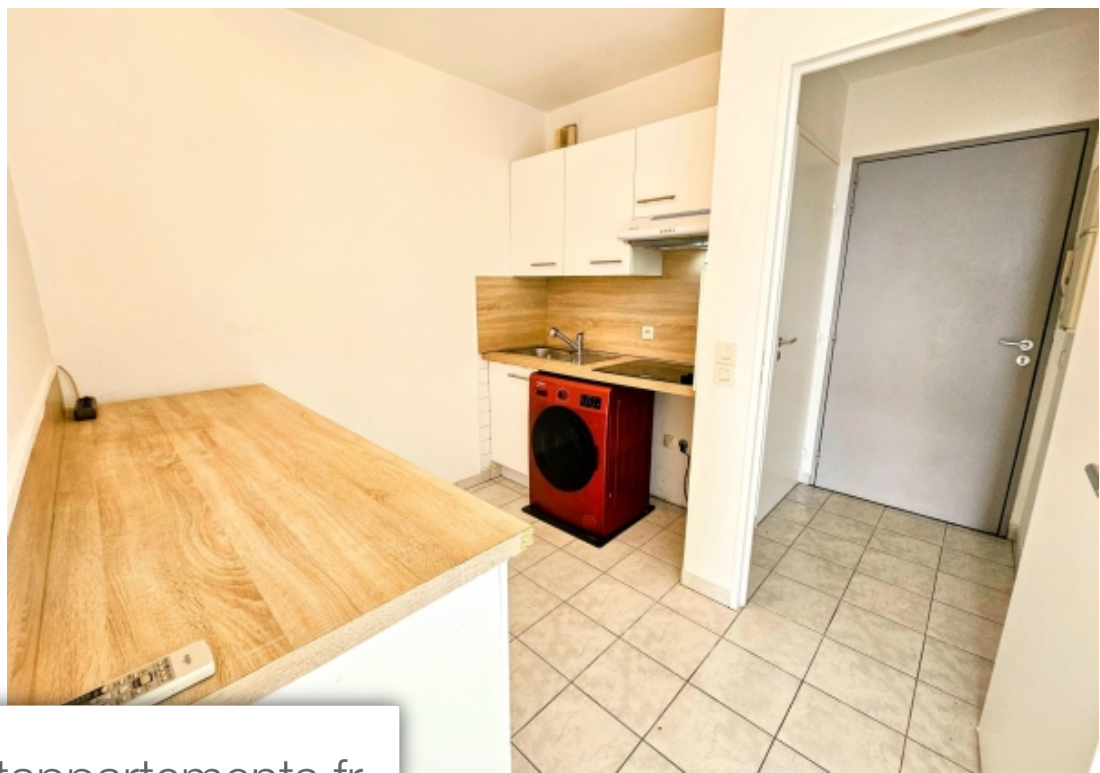

www.maisonsetappartements.fr