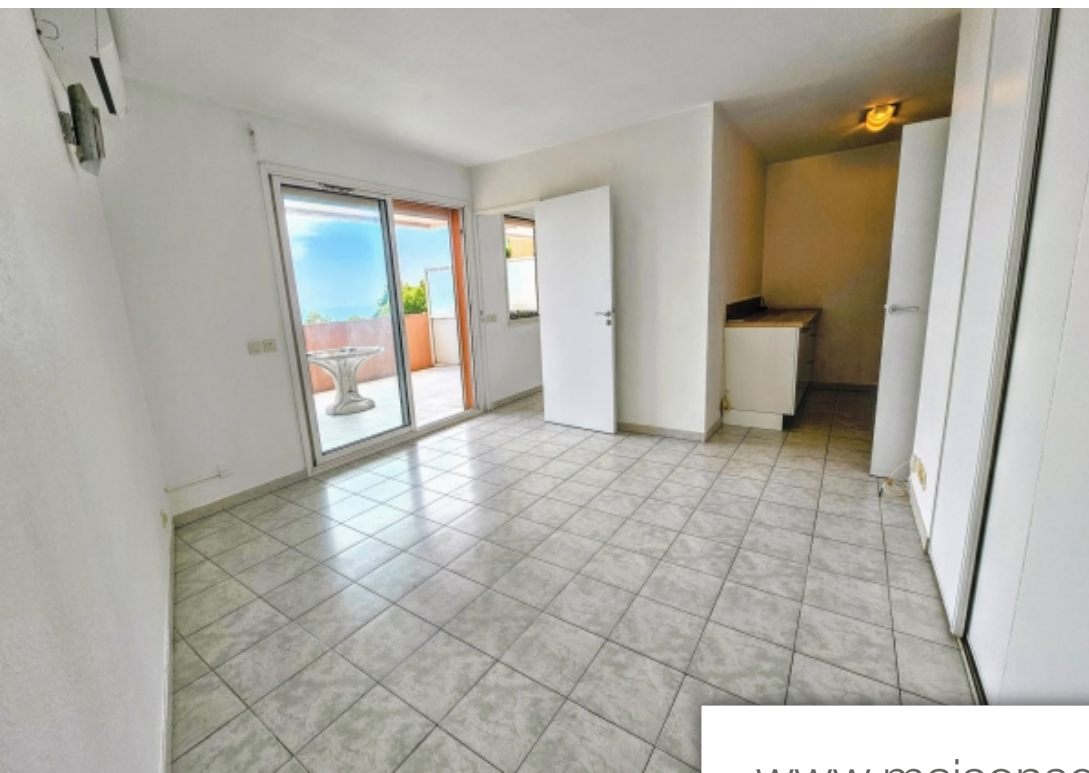

www.maisonsetappartements.fr