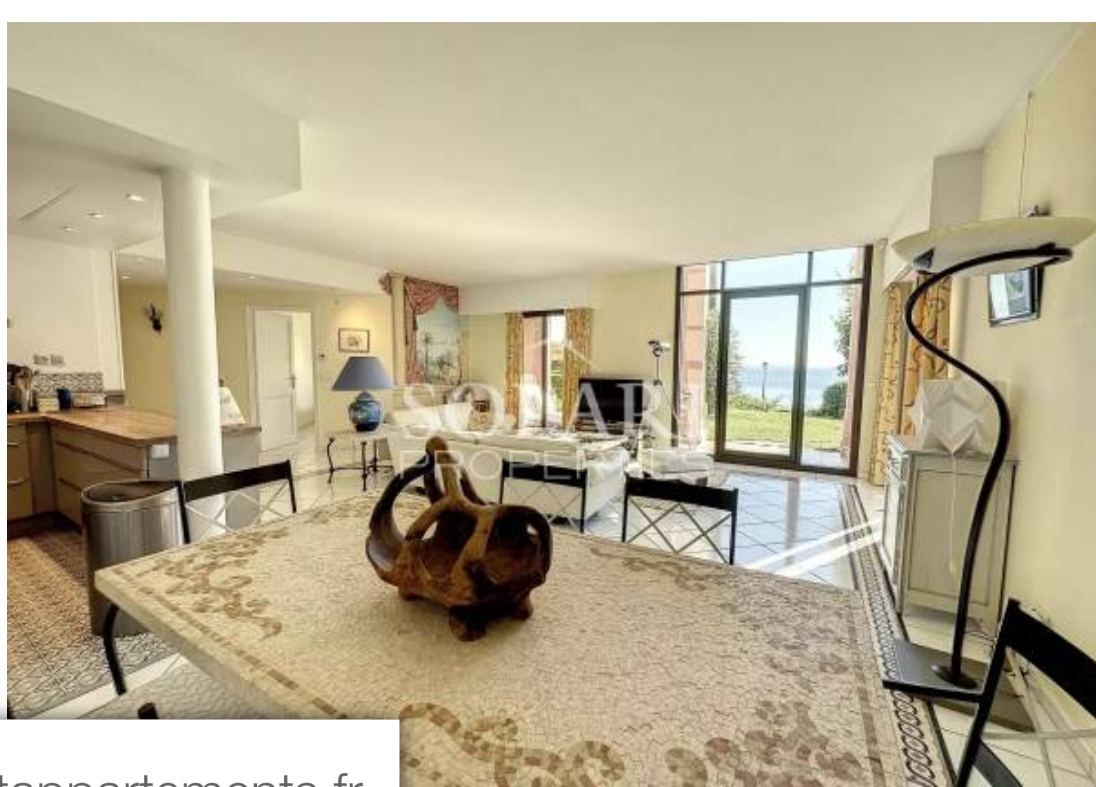

www.maisonsetappartements.fr