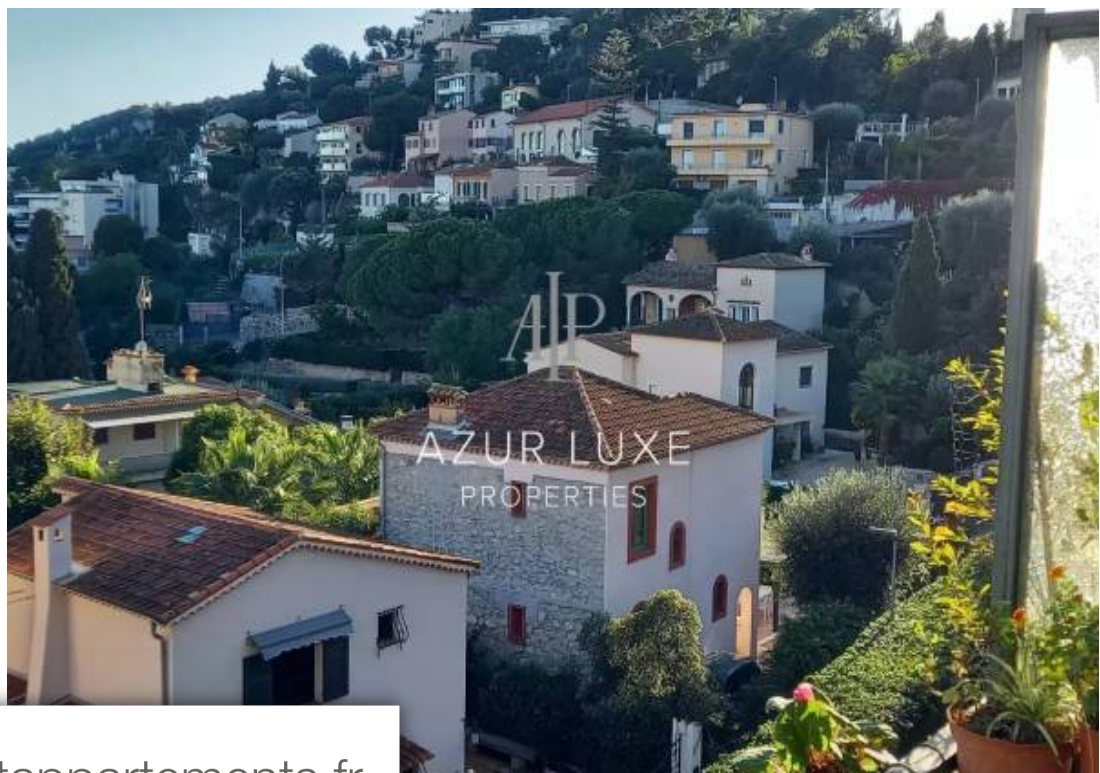

www.maisonsetappartements.fr