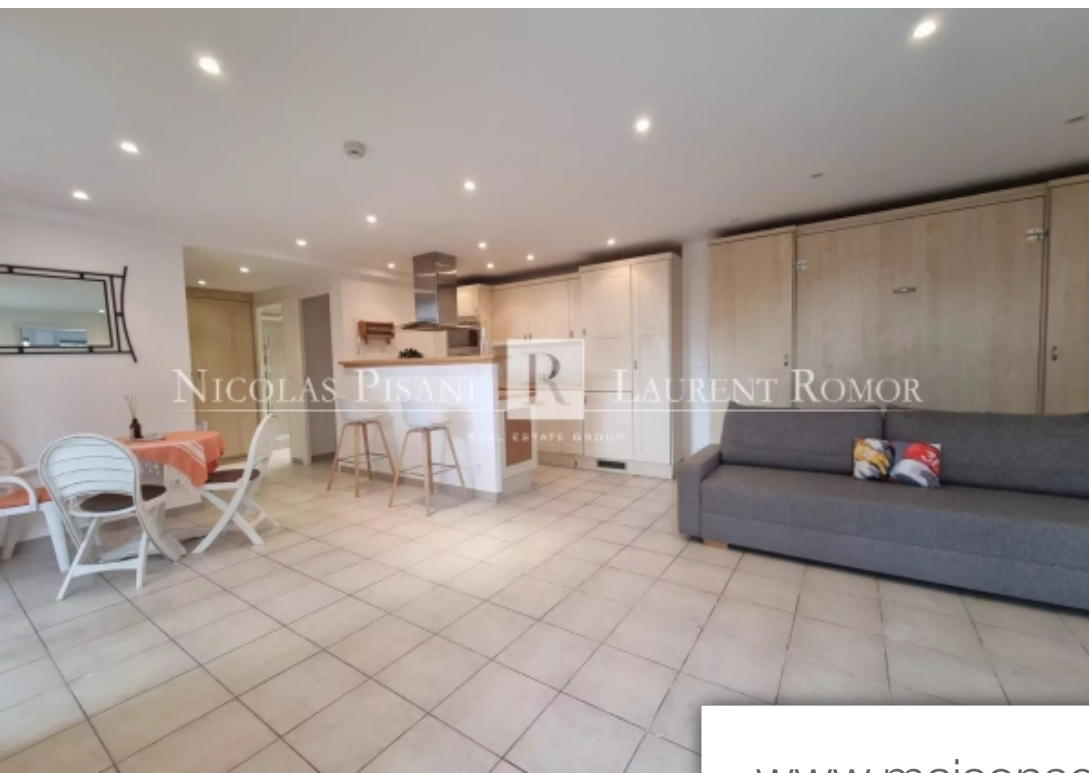

www.maisonsetappartements.fr