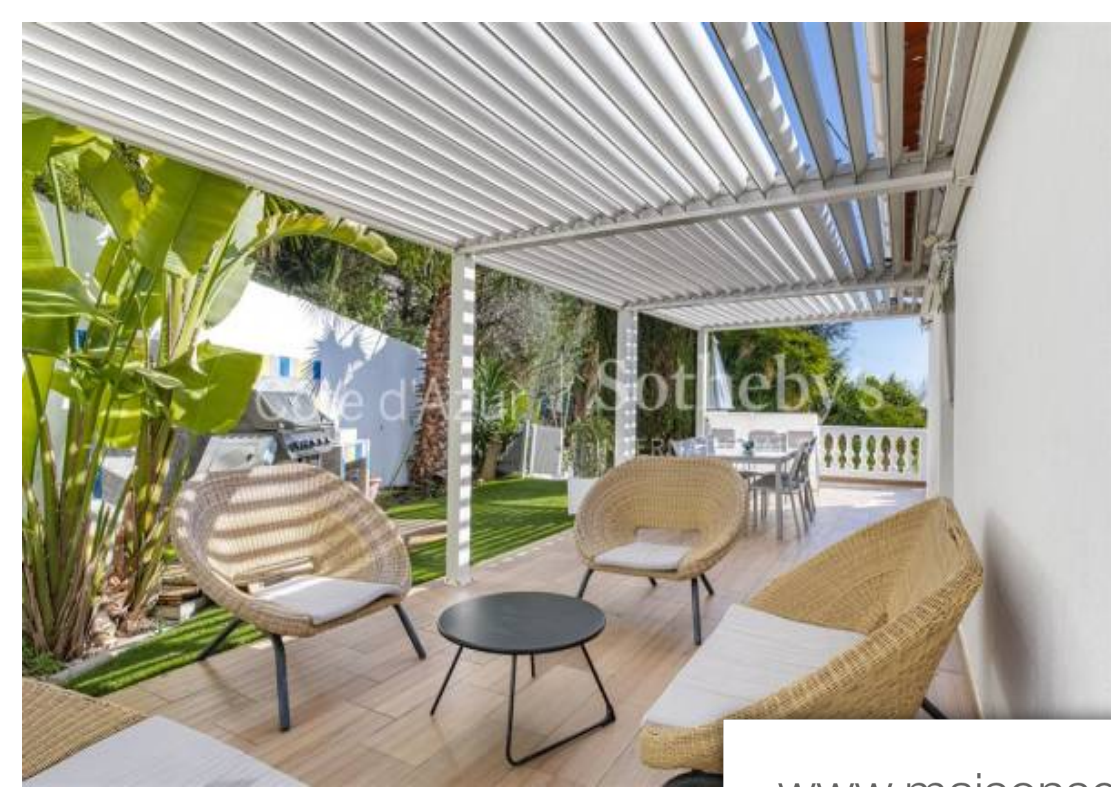

www.maisonsetappartements.fr