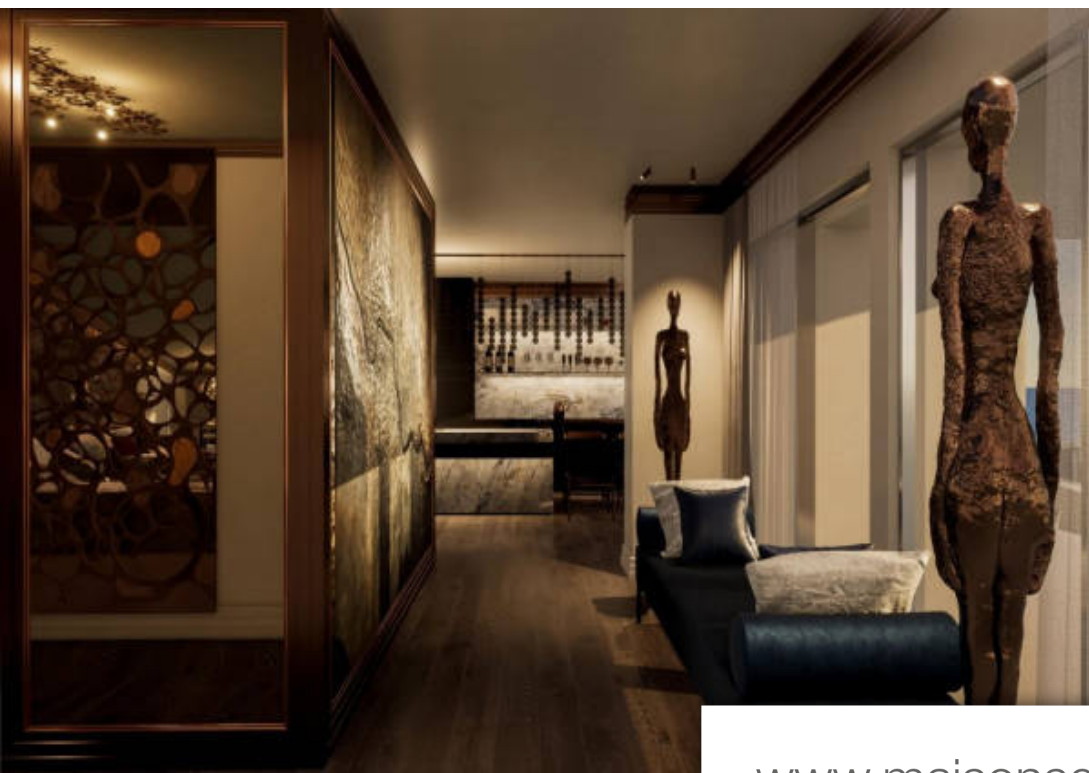

www.maisonsetappartements.fr