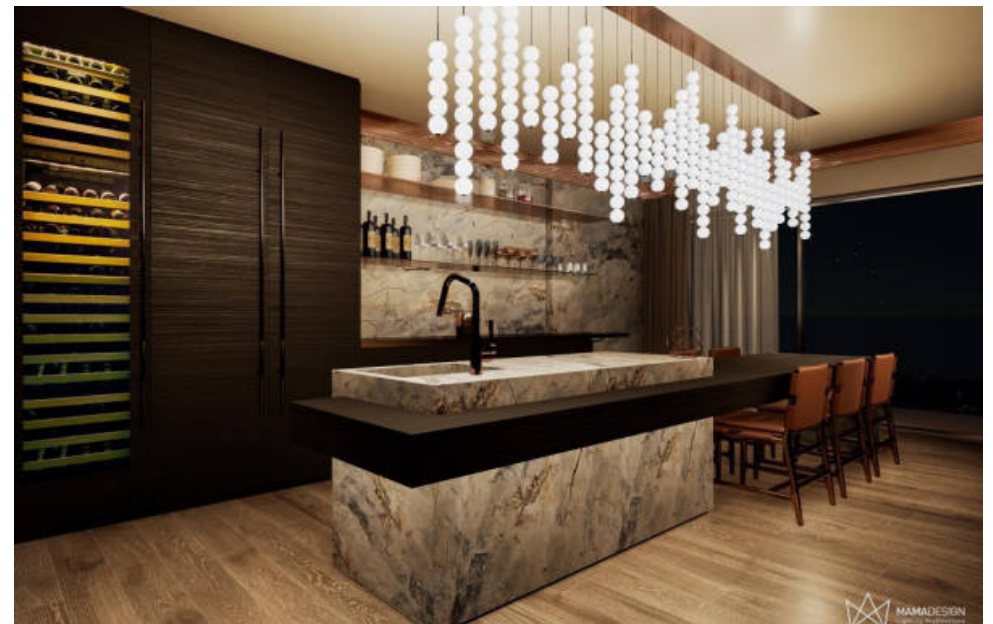

Unique et exceptionnelle par son architecture et son emplacement privilégié, cette villa d'architecte à terminer est exposée plein sud avec superbe vue panoramique sur la mer et la principauté de Monaco. Le bâti de 643 m² sur 3 plateaux est assis sur un terrain de 1.570 m². L'accès au rez de chaussé se fait par des portes dotées de lecteurs biométriques vous permettant d'accéder à un plateau de 190m² et ses terrasses extérieures sans marche ni contrainte. À l'étage, 79m² pour y aménager votre suite parentale avec deux terrasses et toujours cette vue à couper le souffle sur Monaco et la 'belle ...

Unique and exceptional due to its architecture and privileged location, this architect-designed villa to be completed faces south with a superb panoramic view of the sea and the principality of Monaco. The 643 m² building on 3 floors sits on a plot of 1,570 m². Access to the ground floor is via doors equipped with biometric readers allowing you to access a 190m² floor area and its outdoor terraces without steps or constraints. Upstairs, 79m² to accommodate your master suite with two terraces and always this breathtaking view of Monaco and the 'belle bleue' the garden level, an area of 190m², ...

BIOT SELECTION

20 rue Saint Sébastien - 06410 BIOT

[Contacter l'agence](#)

[Voir tous les biens de cette agence](#)