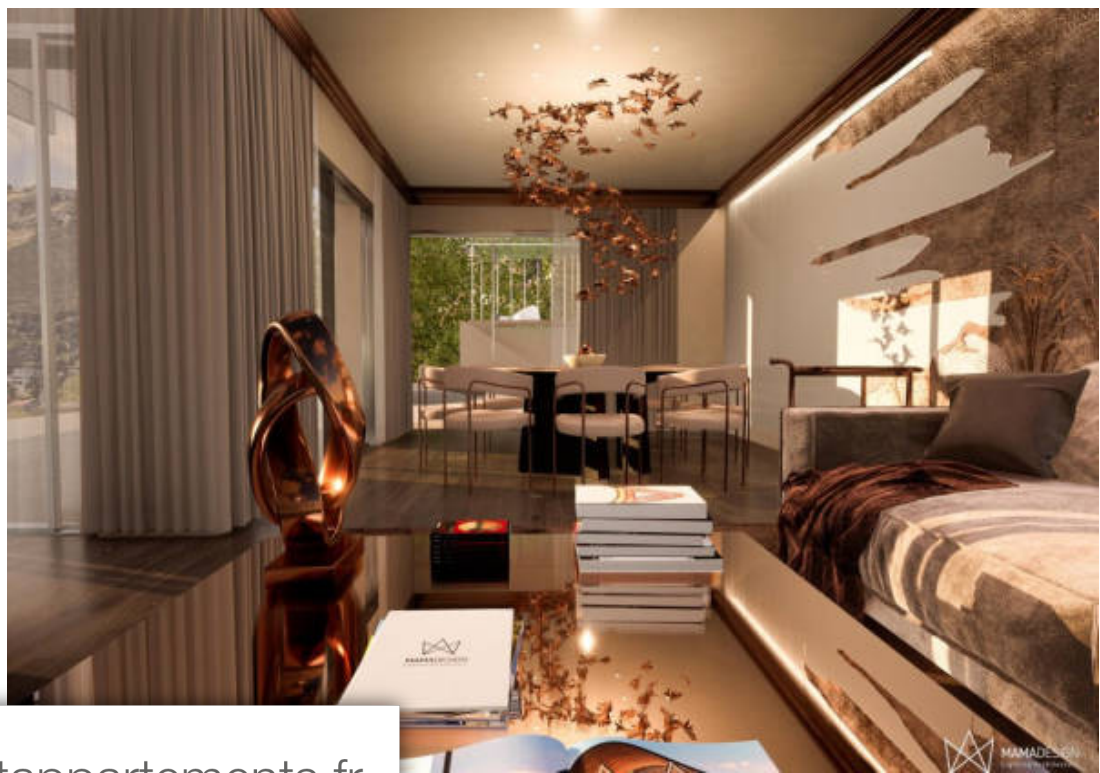

www.maisonsetappartements.fr