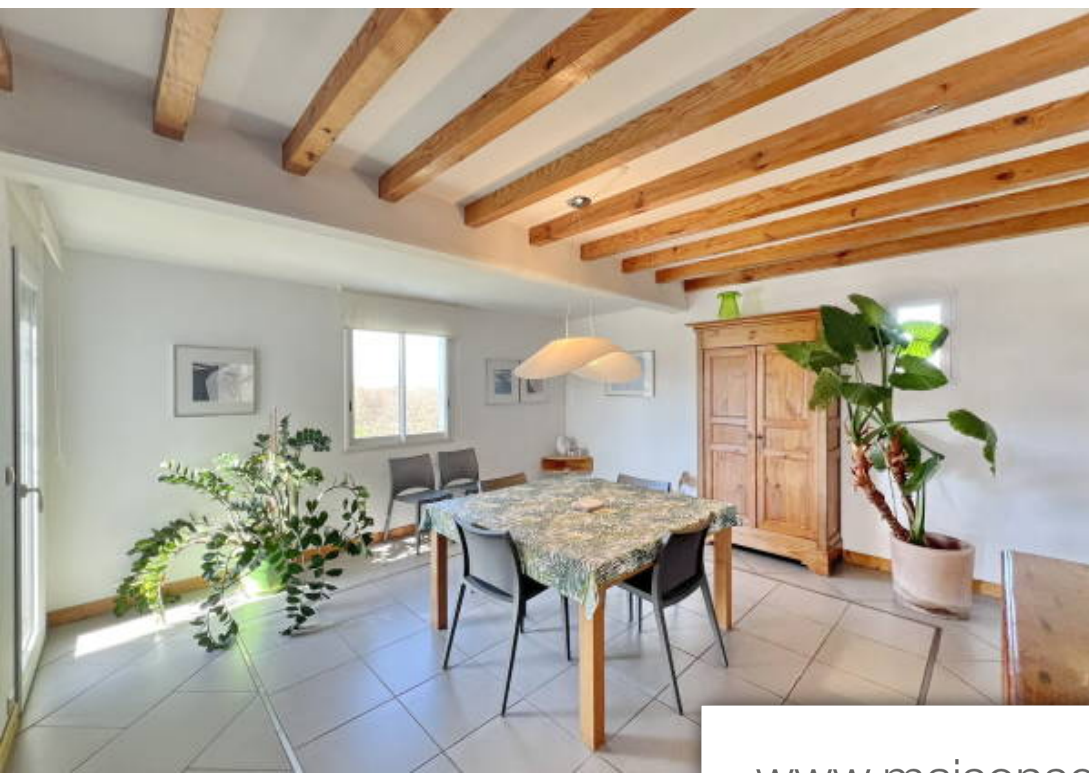

www.maisonsetappartements.fr