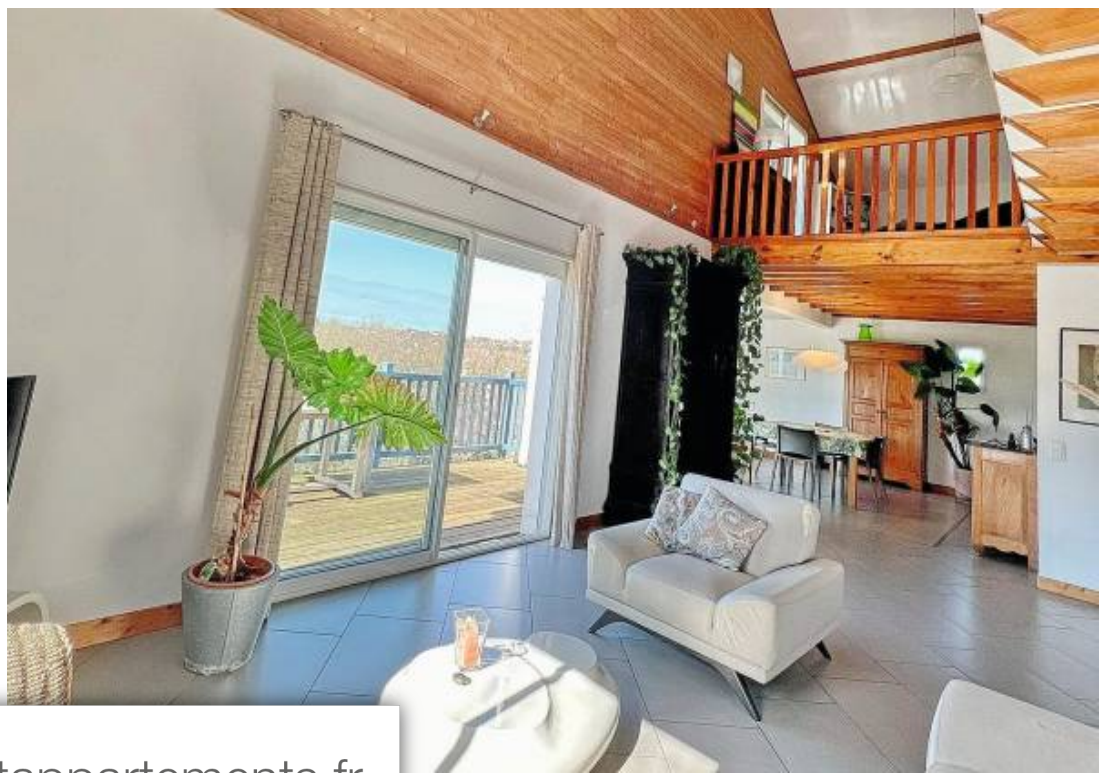

www.maisonsetappartements.fr