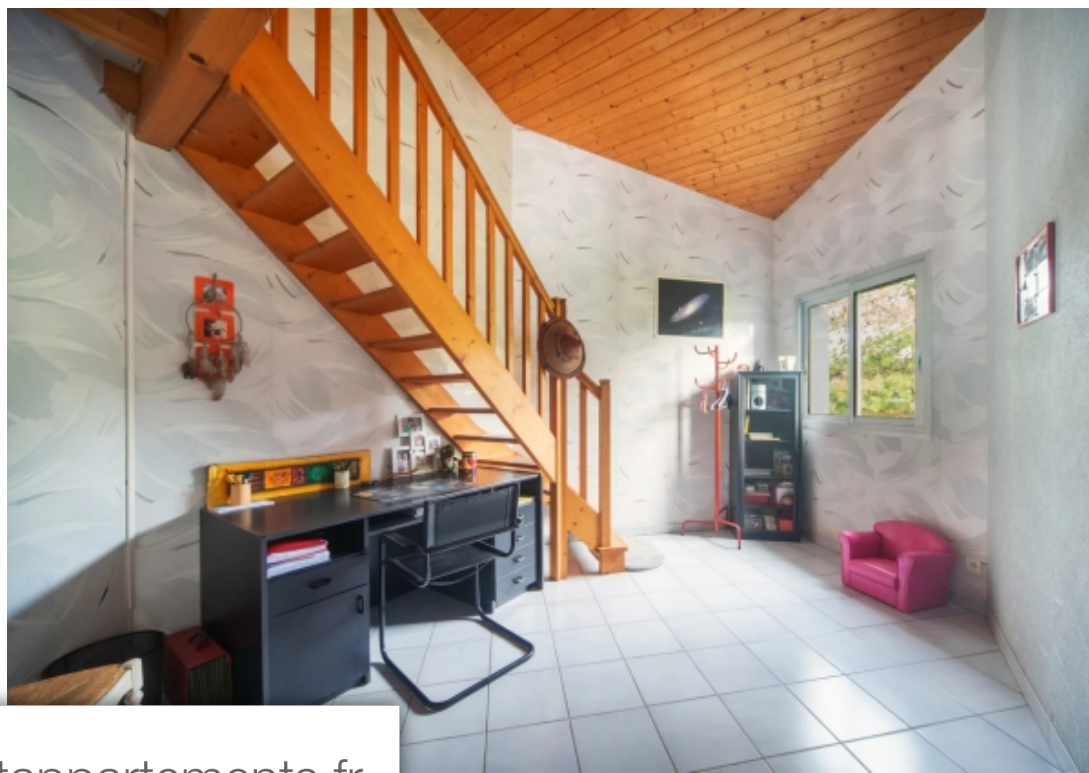

www.maisonsetappartements.fr