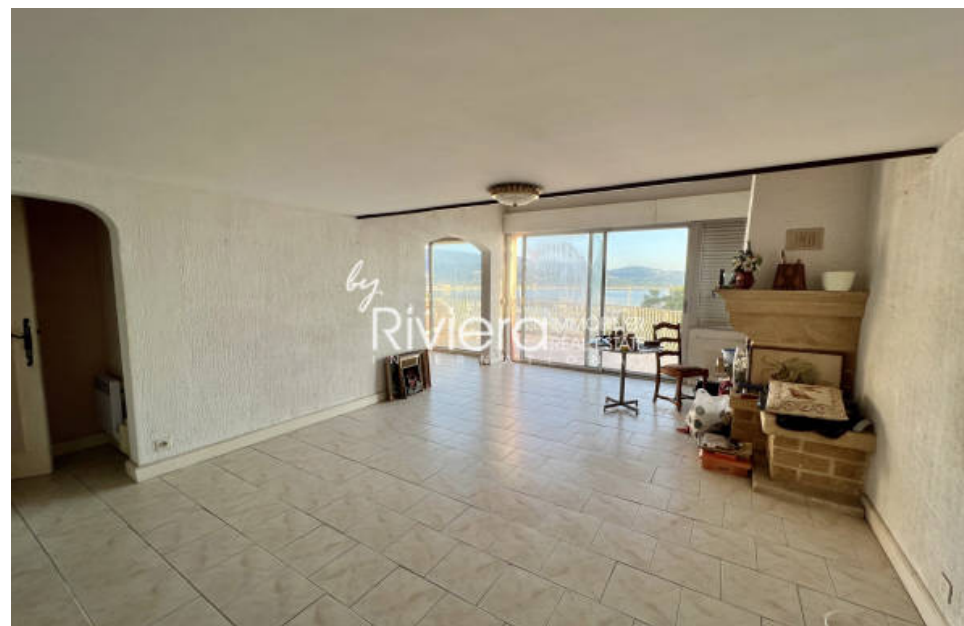

Surplombant le port et dominant les bateaux, sur un terrain de 1124m², cette villa d'env. 170m² offre au rez-de-chaussé salle à manger avec grande hauteur sous plafond, salon avec cheminé donnant sur terrasse et profitant de la vue mer et du port, cuisine sur l'arrière, 1 chambre avec salle de douche/wc, Dégagement et vide sanitaire - a l'étage, 2 chambres avec grande hauteur sous plafond dont une en mezzanine, salle de bains/wc - le rez-de-jardin dispose d'une pièce avec coin cuisine et cave (vide sanitaire) et d'un studio avec douche et wc - garage d'env. 45m² complète ce bien - superbe vue ...

Above the marina, overlooking the boats on a plot of 1124m², this villa of approx. 170m² offers on the ground floor dining room with high ceilings, living room with fireplace opening onto terrace and enjoying the sea and port view, kitchen to the rear, 1 bedroom with shower room/wc, hallway and crawl space - upstairs, 2 bedrooms with high ceilings including one on the mezzanine, bathroom/wc - the garden level has a room with kitchen area and cellar (crawl space) and a studio with shower and toilet - garage of approx. 45m² completes this property - superb sea view!!! Port access by stairs...

RIVIERA IMMOBILIER REAL ESTATE

Les Résidences du Port - 83240 CAVALAIRE-SUR-MER

[Contacter l'agence](#)

[Voir tous les biens de cette agence](#)