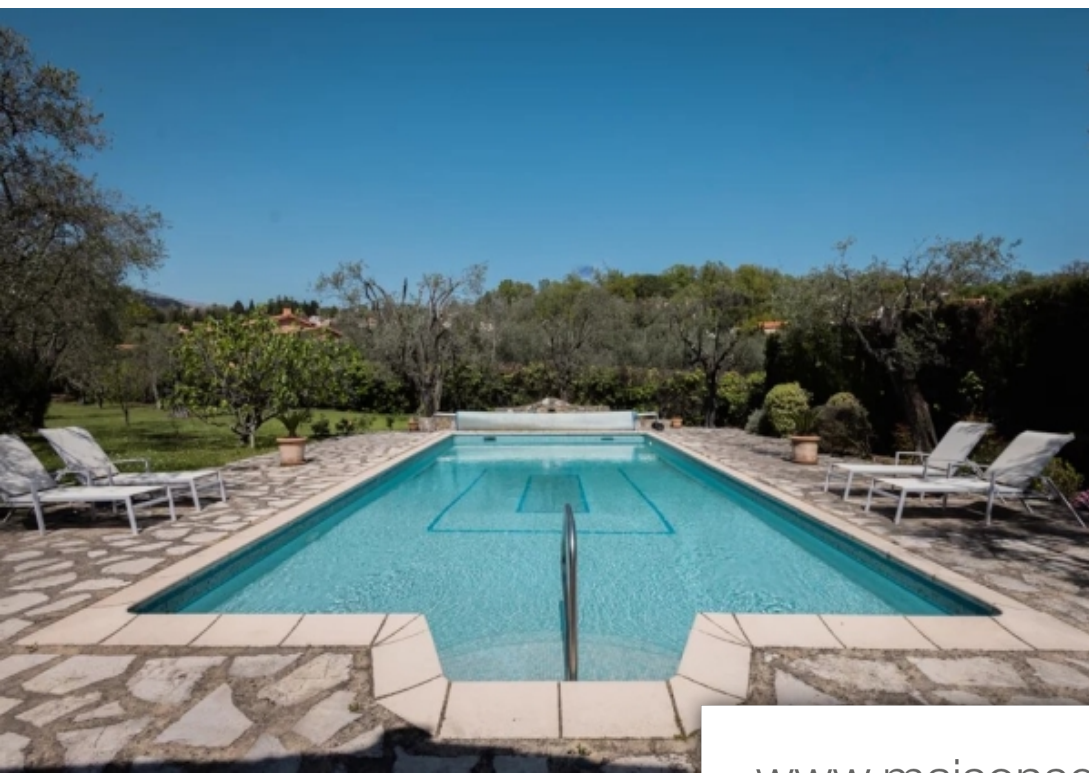

www.maisonsetappartements.fr