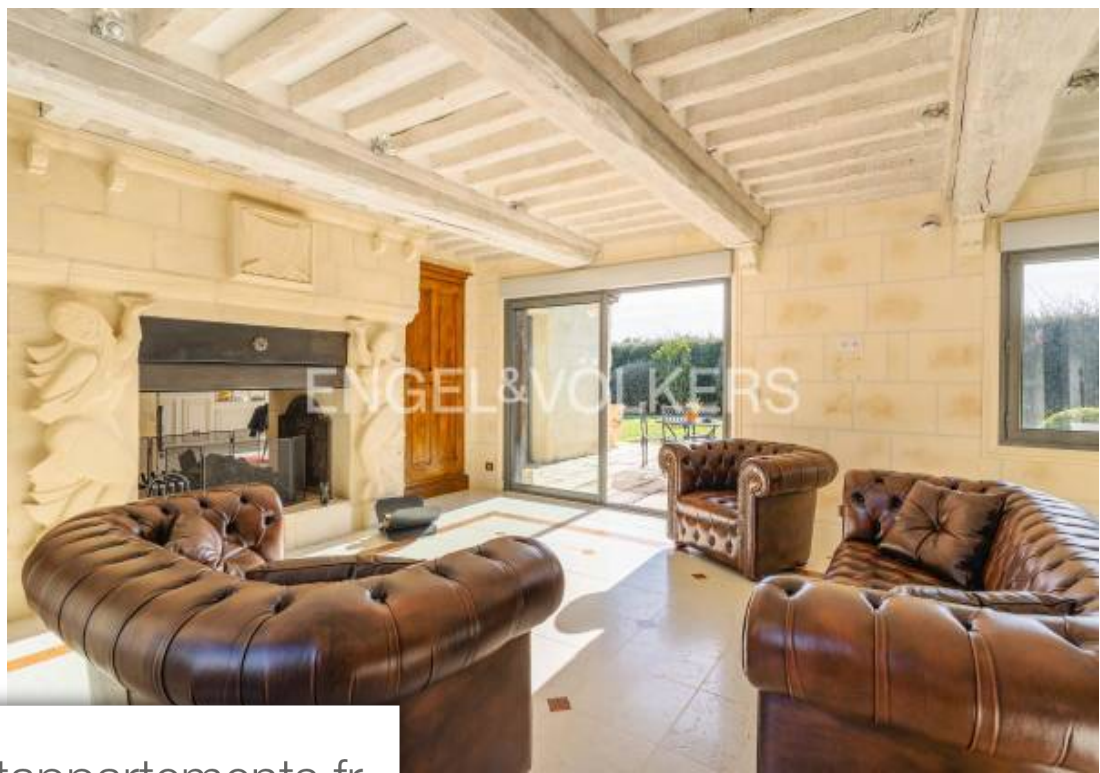

www.maisonsetappartements.fr