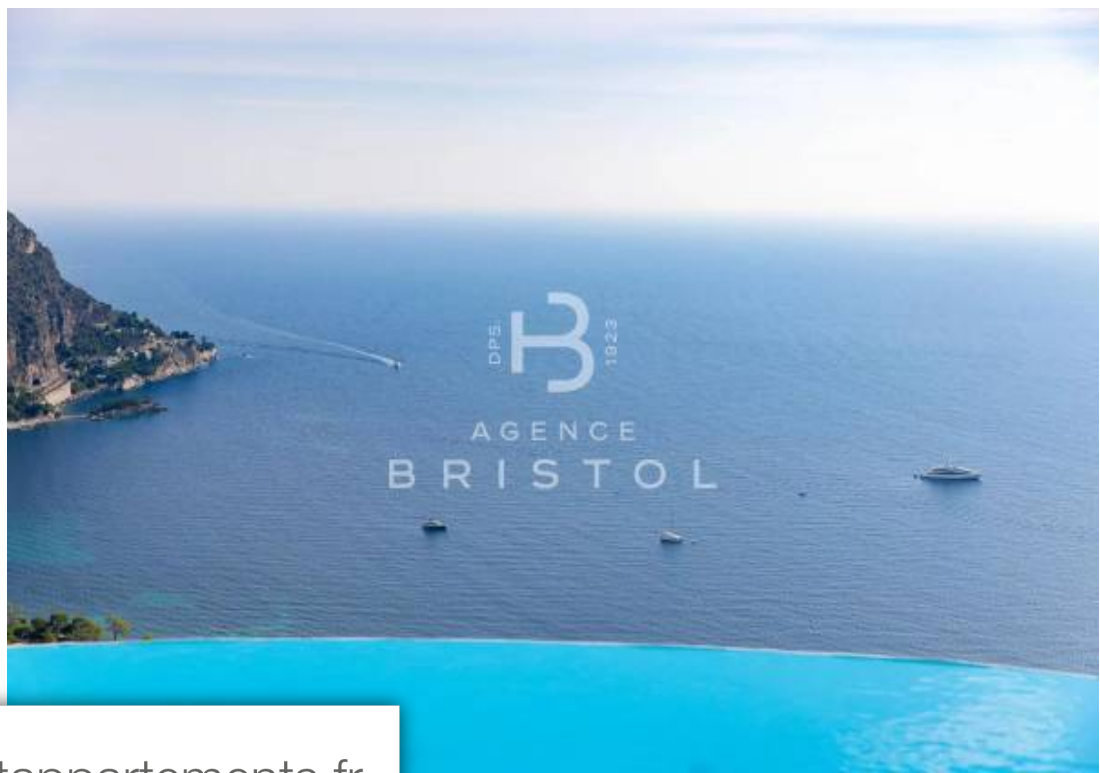

www.maisonsetappartements.fr