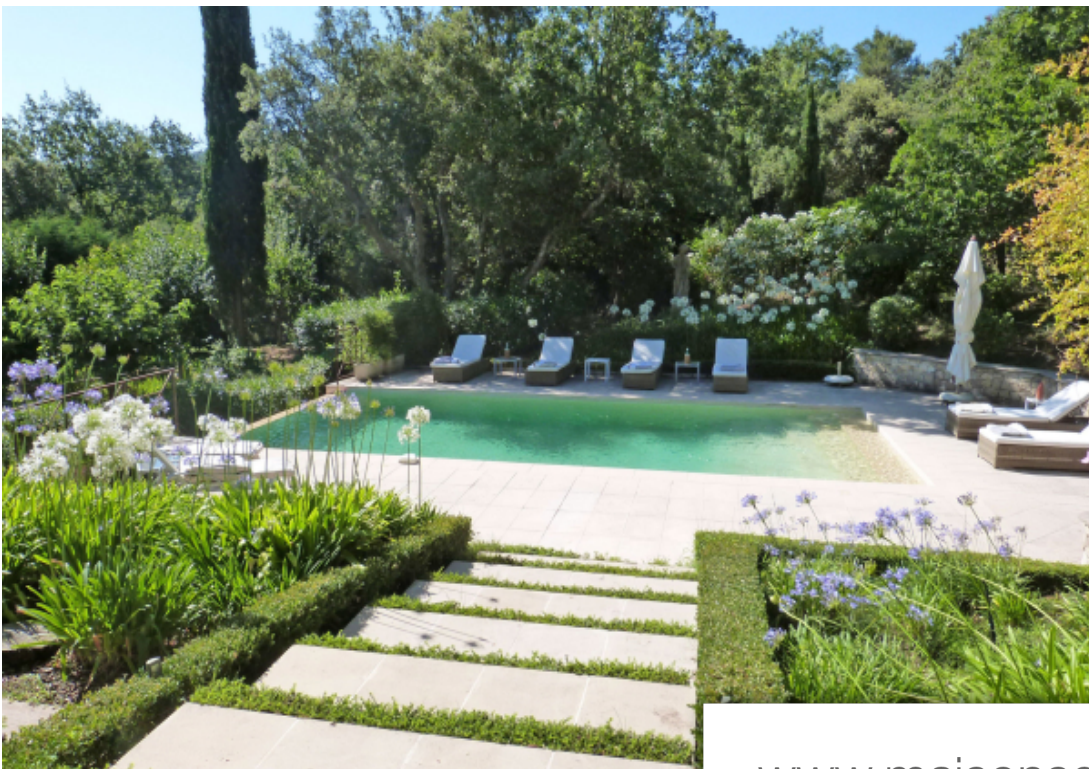

www.maisonsetappartements.fr