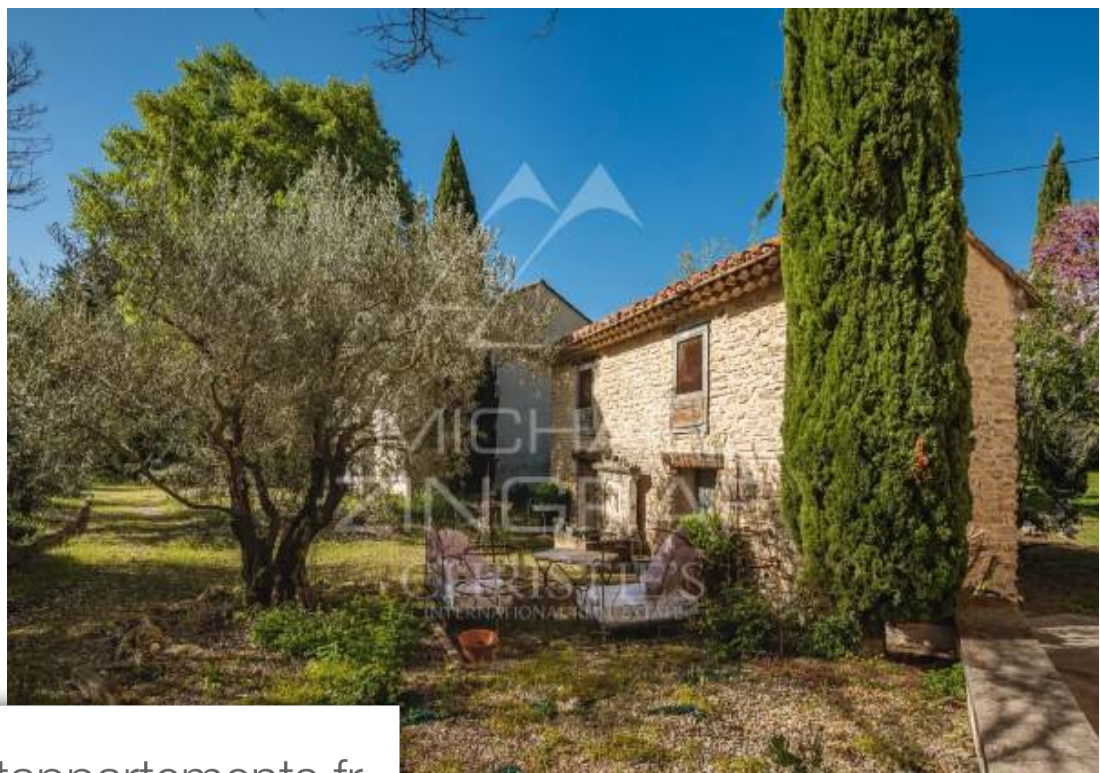

www.maisonsetappartements.fr