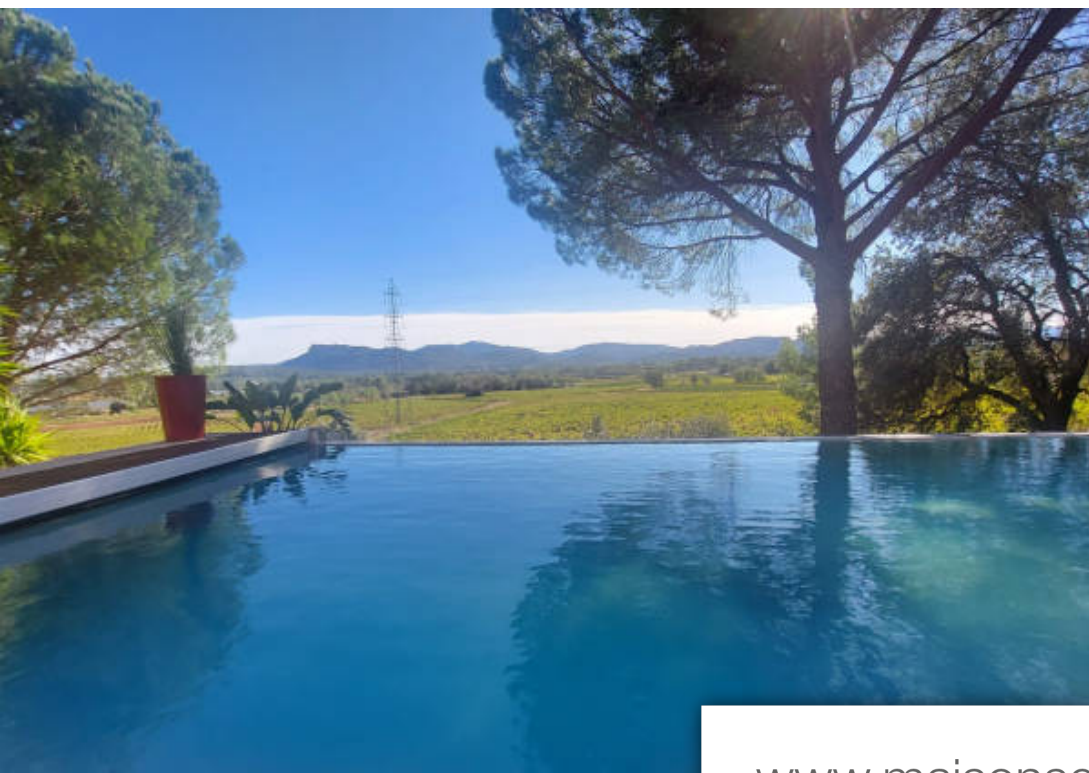

www.maisonsetappartements.fr