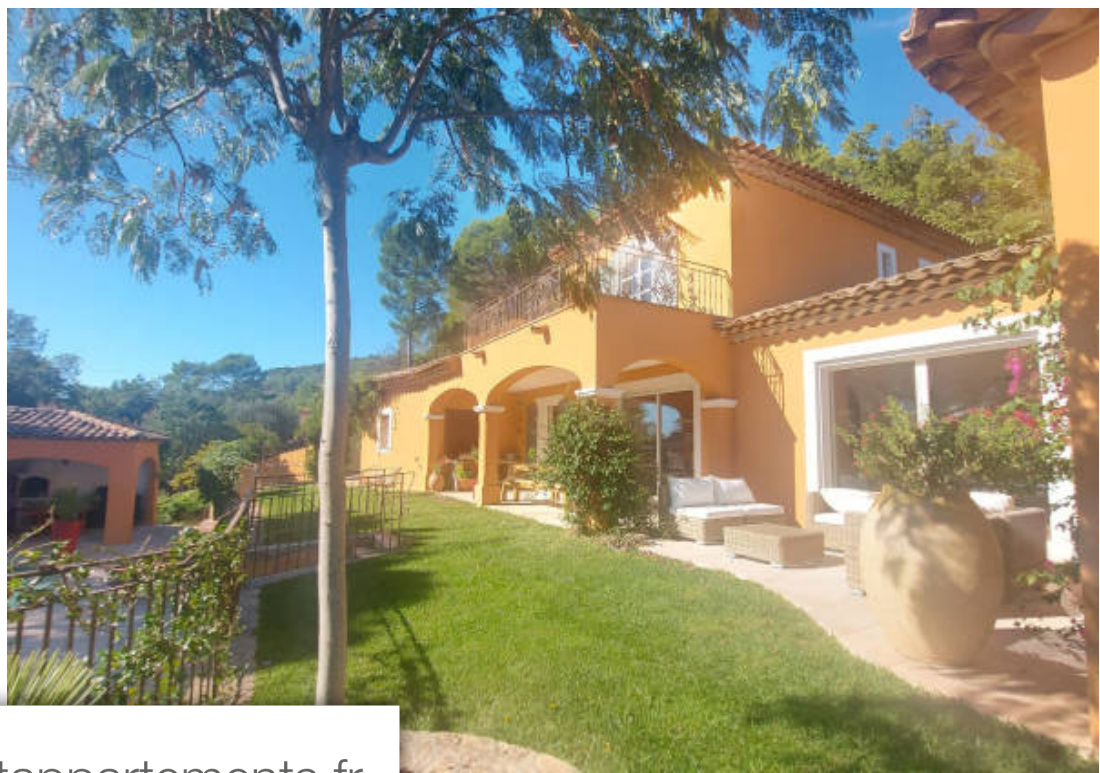

www.maisonsetappartements.fr