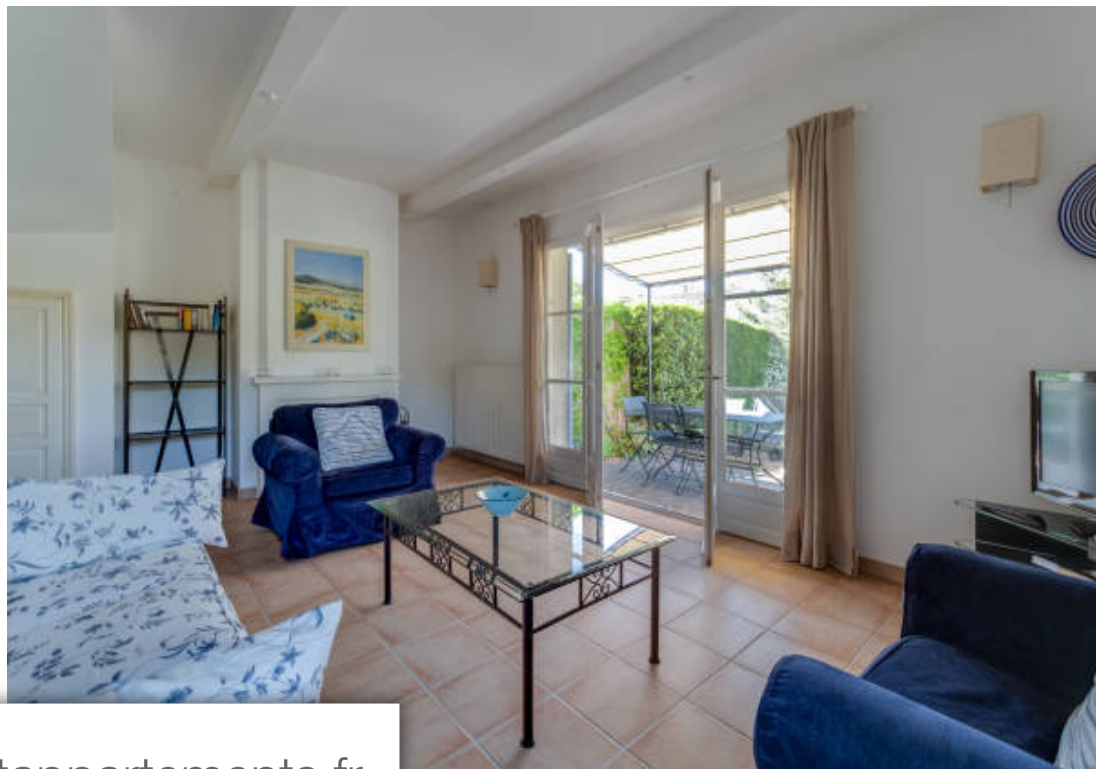

www.maisonsetappartements.fr