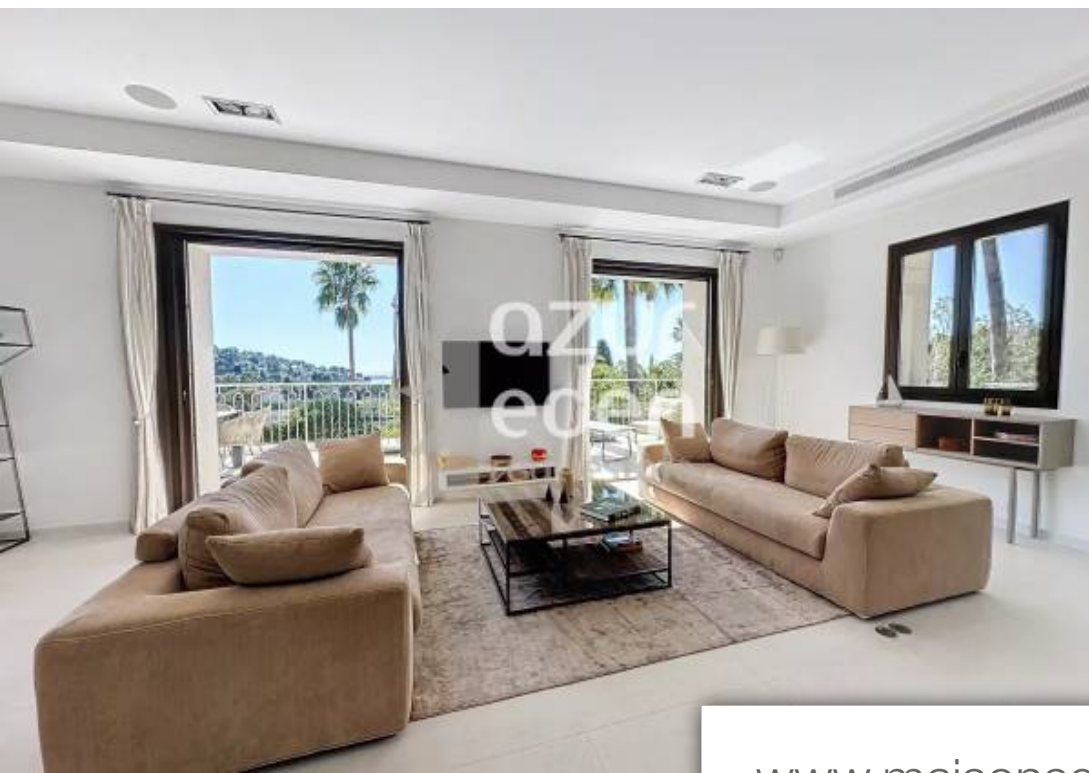

www.maisonsetappartements.fr