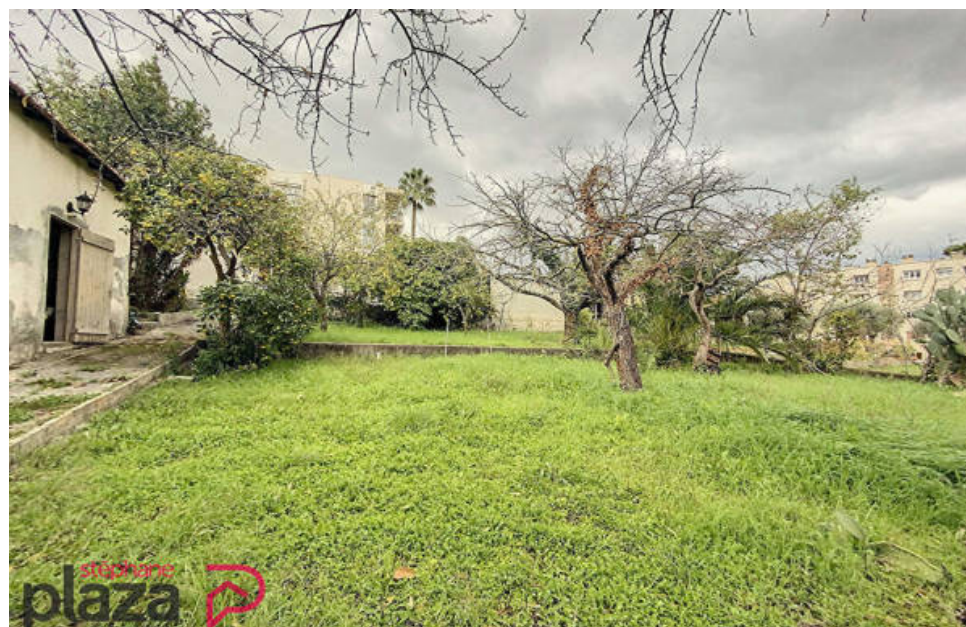

Très rare !!! Votre agence stéphane plaza immobilier le cannet a le plaisir de vous proposer un lot de 2 petites maisons de ville sur un terrain de 1430 m² !!! Vous profiterez du centre-ville à moins de 5 minutes à pied et de tous les commerces, écoles et transports ... Situées au bout d'une petite impasse, au calme et sécurisées par un portail. La première maison 3 pièces de 45 m² se compose d'une cuisine, d'un salon et de deux chambres, exposition sud et sans vis à vis. La deuxième maison 2 pièces de 25 m² se compose d'une grande pièce à vivre avec mezzanine. A visiter absolument !!! Taxe ...

Très rare !!! Votre agence stéphane plaza immobilier le cannet a le plaisir de vous proposer un lot de 2 petites maisons de ville sur un terrain de 1430 m² !!! Vous profiterez du centre-ville à moins de 5 minutes à pied et de tous les commerces, écoles et transports ... Situées au bout d'une impasse étroite, au calme et sécurisé par un portail avec la possibilité de les réunir facilement. La première maison 3 pièces de 45 m² se compose d'une cuisine, d'un salon et de deux chambres, exposition sud et sans vis à vis. La deuxième maison 2 pièces de 25 m² se compose d'une grande pièce à vivre ...

STEPHANE PLAZA IMMOBILIER LE CANNET

39 Paul doumer - 06110 LE CANNET

[Contacter l'agence](#)

[Voir tous les biens de cette agence](#)