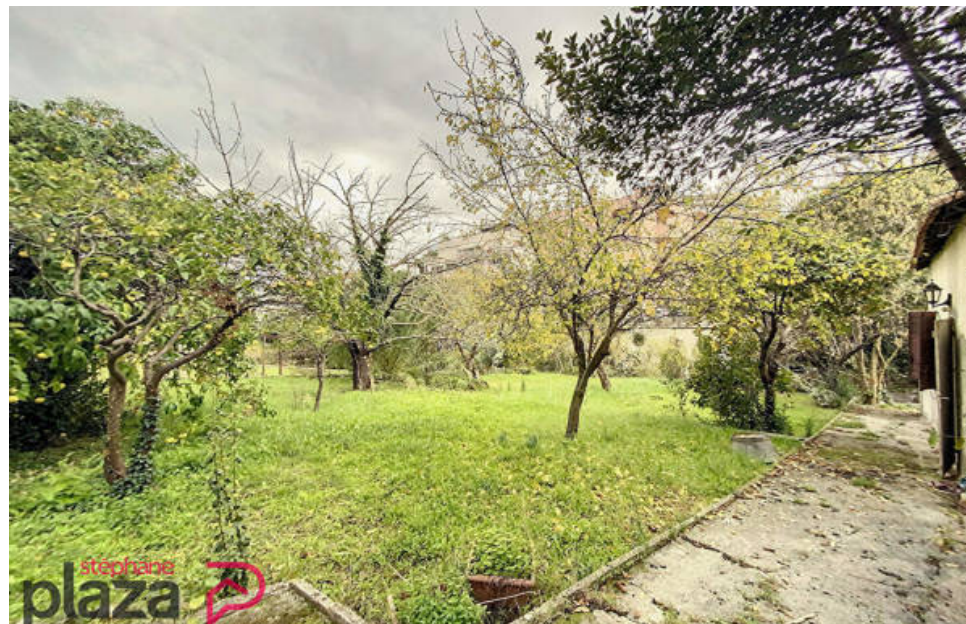

Très rare !!! Votre agence stéphane plaza immobilier le cannet a le plaisir de vous proposer un lot de 2 petites maisons de ville sur un terrain de 1430 m² !!! Vous profiterez du centre-ville à moins de 5 minutes à pied et de tous les commerces, écoles et transports ... Situées au bout d'une petite impasse, au calme et sécurisées par un portail. La première maison 3 pièces de 45 m² se compose d'une cuisine, d'un salon et de deux chambres, exposition sud et sans vis à vis. La deuxième maison 2 pièces de 25 m² se compose d'une grande pièce à vivre avec mezzanine. A visiter absolument !!! Taxe ...

Très rare !!! Votre agence stéphane plaza immobilier le cannet a le plaisir de vous proposer un lot de 2 petites maisons de ville sur un terrain de 1430 m² !!! Vous profiterez du centre-ville à moins de 5 minutes à pied et de tous les commerces, écoles et transports ... Situées au bout d'une impasse étroite, au calme et sécurisé par un portail avec la possibilité de les réunir facilement. La première maison 3 pièces de 45 m² se compose d'une cuisine, d'un salon et de deux chambres, exposition sud et sans vis à vis. La deuxième maison 2 pièces de 25 m² se compose d'une grande pièce à vivre ...

STEPHANE PLAZA IMMOBILIER LE CANNET

39 Paul doumer - 06110 LE CANNET

[Contacter l'agence](#)

[Voir tous les biens de cette agence](#)