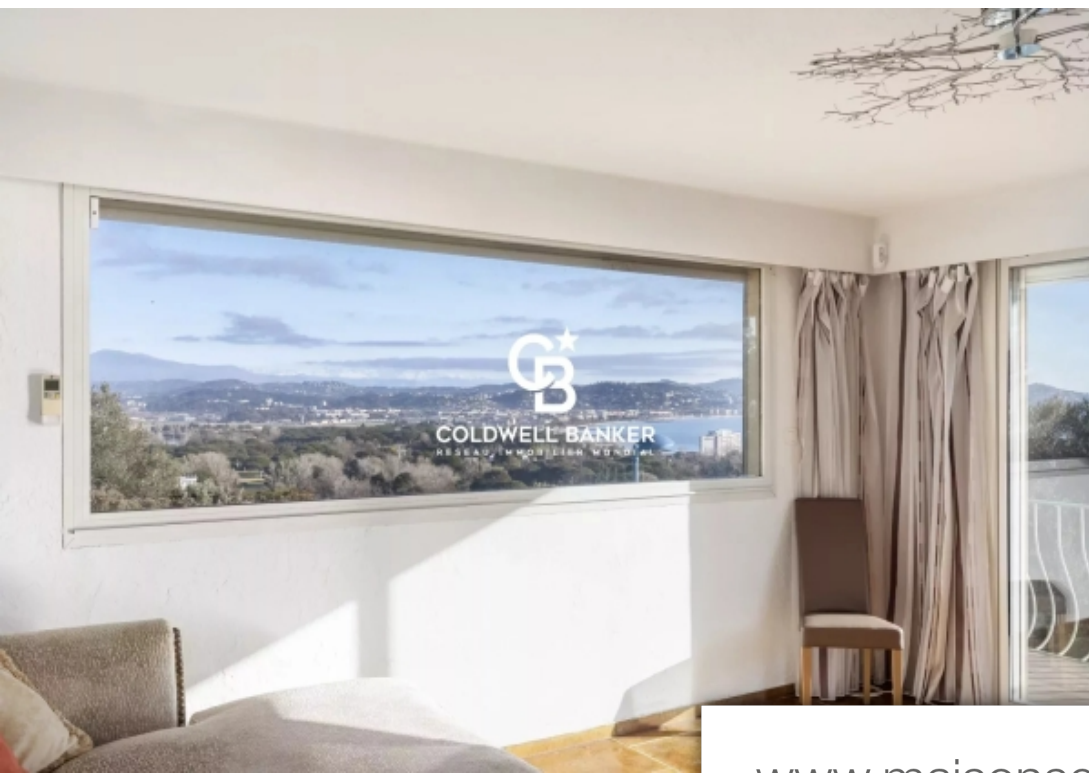

www.maisonsetappartements.fr