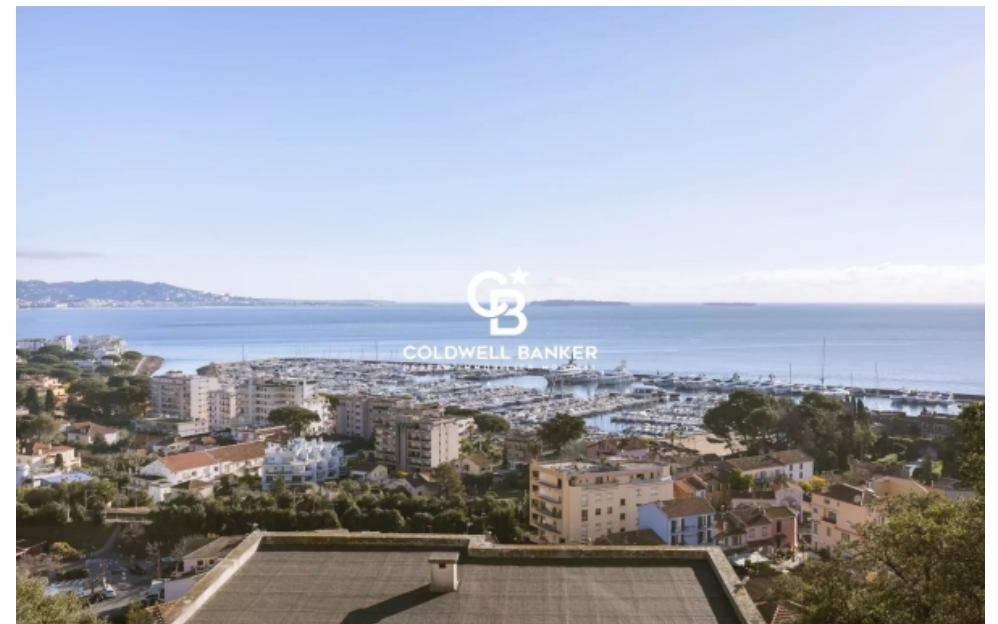

Découvrez le privilège de vivre dans un havre de paix sur les hauteurs de Mandelieu-la-Napoule, avec une vue imprenable sur la mer et les montagnes, une exposition idéale, et une proximité immédiate avec le centre-ville et le parc naturel environnant. Au premier niveau, un vaste séjour lumineux s'ouvre sur une magnifique terrasse, vous offrant un espace de vie idéal pour profiter de moments conviviaux tout en admirant la vue majestueuse sur la mer. La cuisine indépendante, la salle d'eau, et la buanderie ajoutent des éléments pratiques à ce niveau. Au second niveau, deux chambres accueillantes ...

Discover the privilege of living in a haven of peace on the heights of Mandelieu-la-Napoule, with breathtaking sea and mountain views, ideal exposure, and immediate proximity to the town center and surrounding nature park. On the first level, a vast, bright living room opens onto a magnificent terrace, providing the ideal living space to enjoy convivial moments while admiring the majestic sea view. The separate kitchen, shower room and laundry room add practical elements to this level. On the second level, two welcoming bedrooms open onto charming private balconies, offering perfect privacy and ...

COLDWELL BANKER STANDING REALTY

11 rue Chauvain - 06000 NICE

[Contacter l'agence](#)

[Voir tous les biens de cette agence](#)