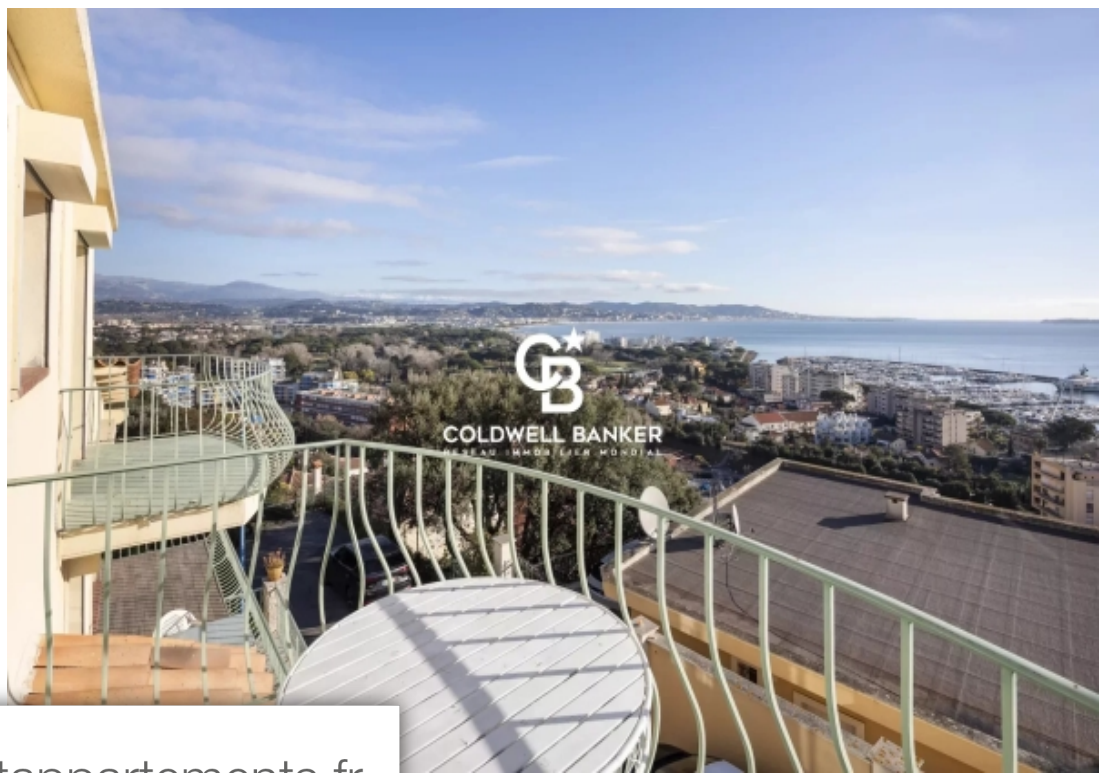

www.maisonsetappartements.fr