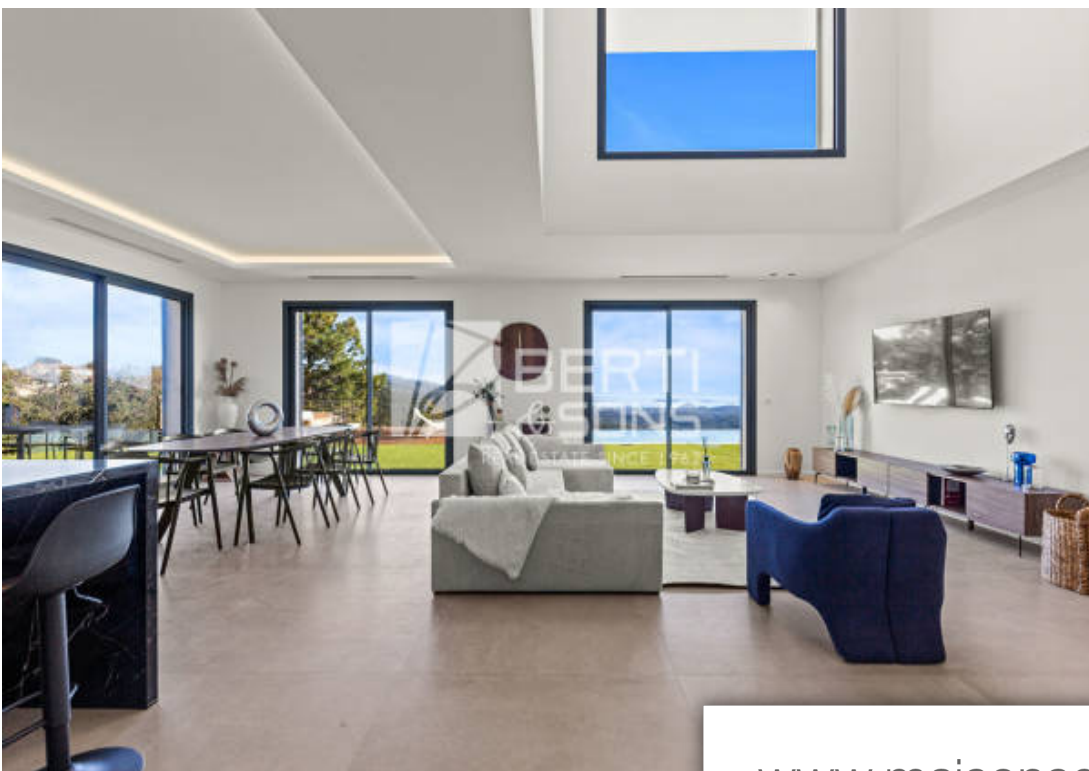

www.maisonsetappartements.fr