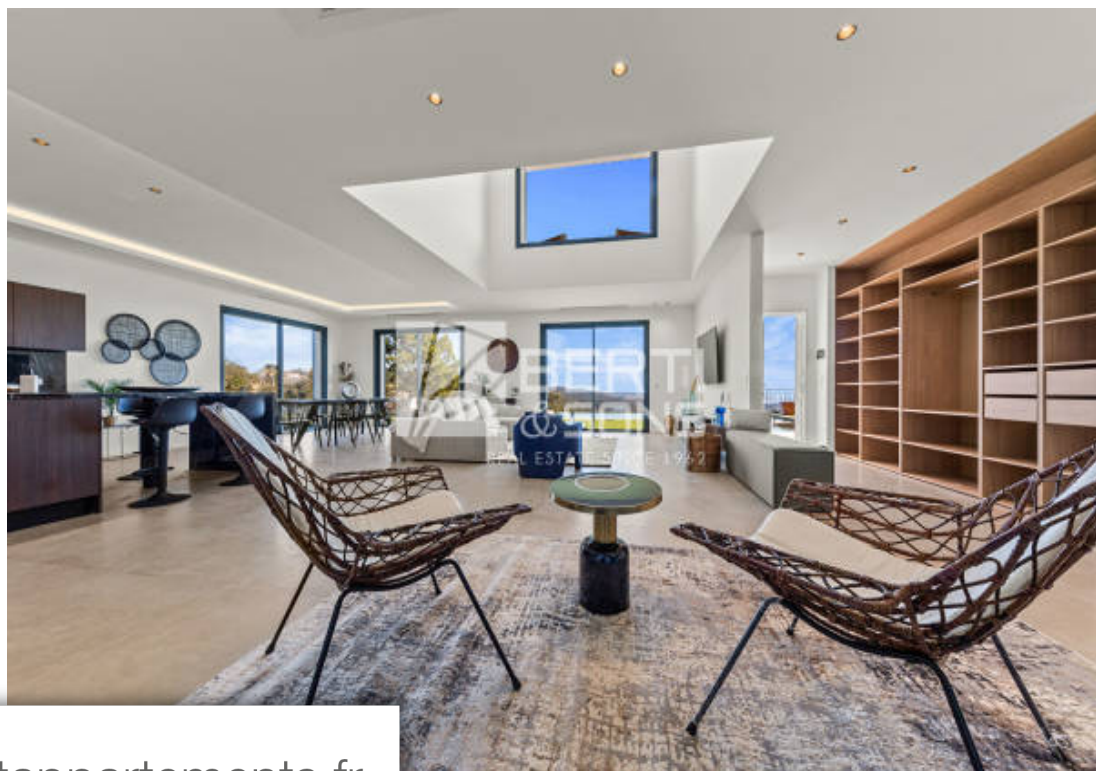

www.maisonsetappartements.fr