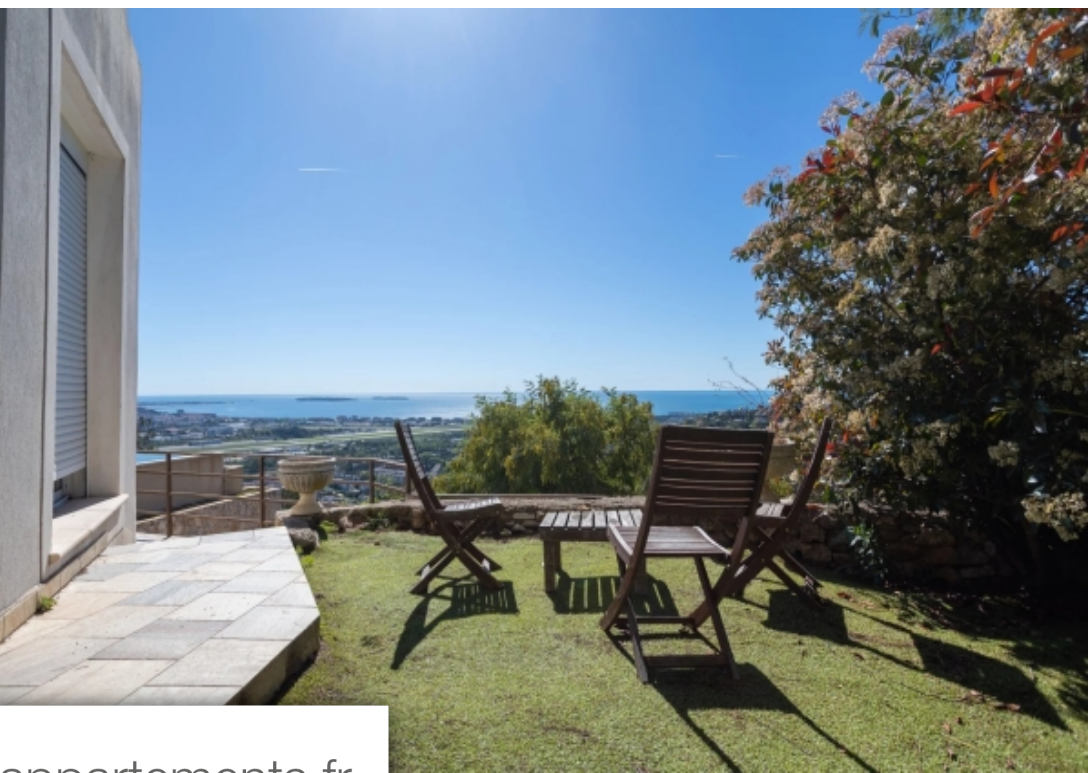

www.maisonsetappartements.fr