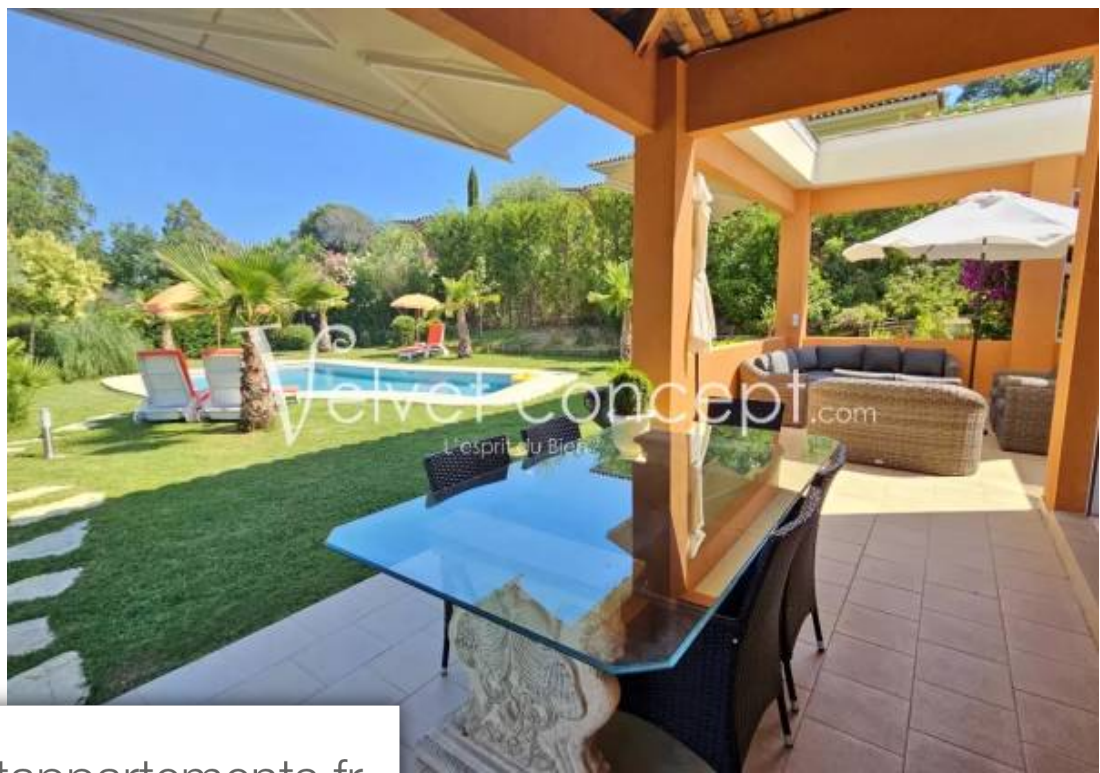

www.maisonsetappartements.fr