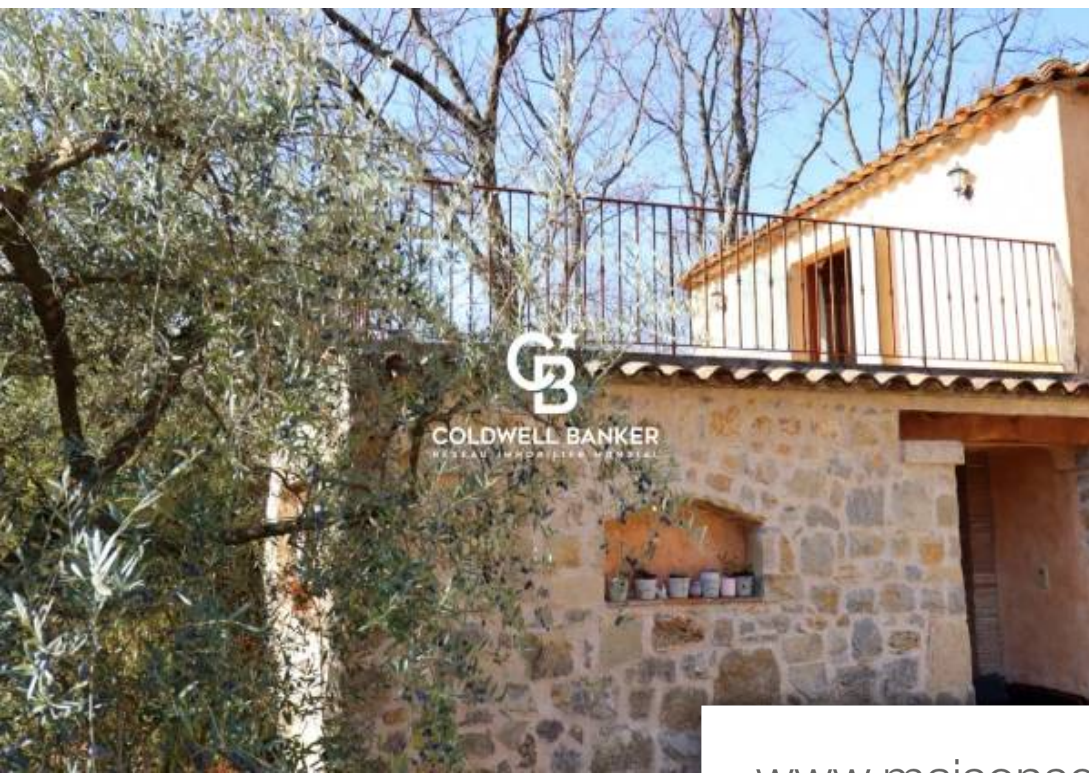

www.maisonsetappartements.fr