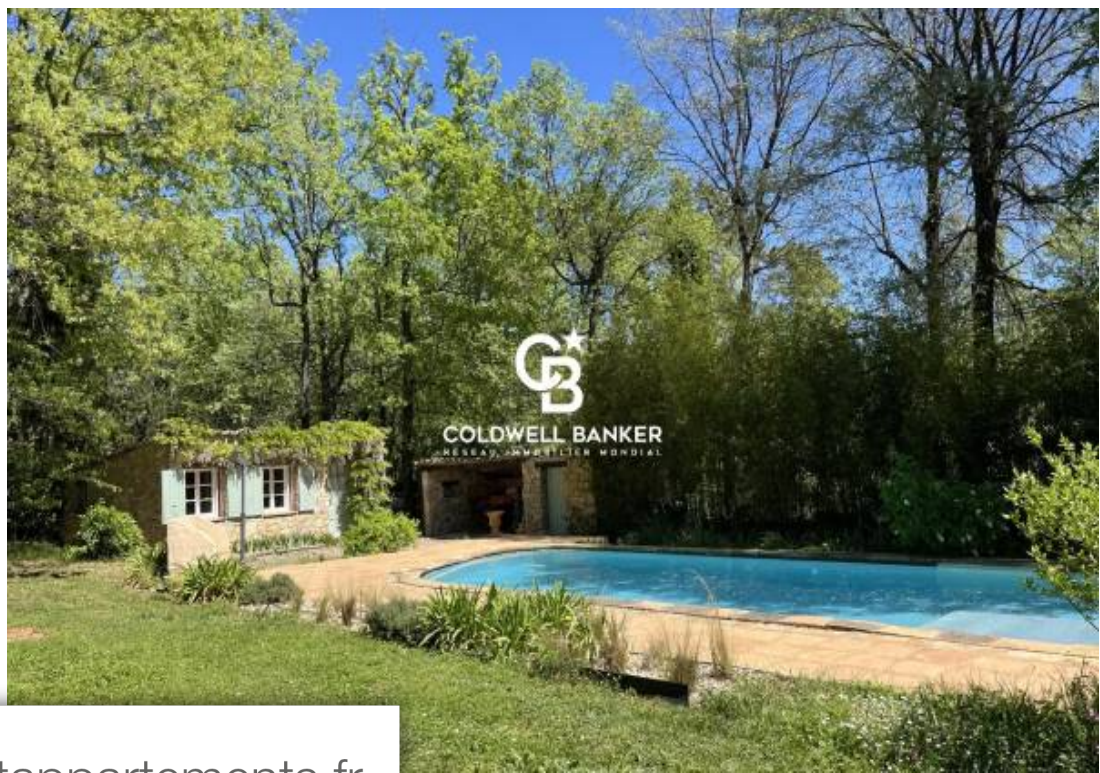

www.maisonsetappartements.fr