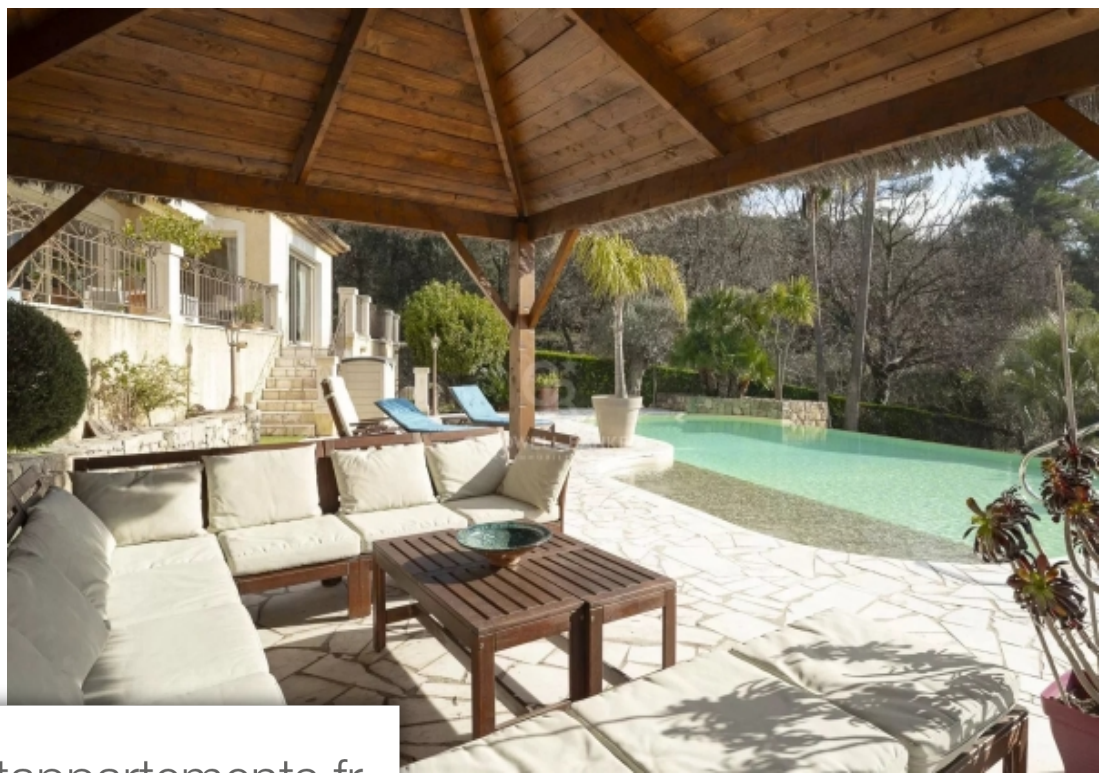

www.maisonsetappartements.fr