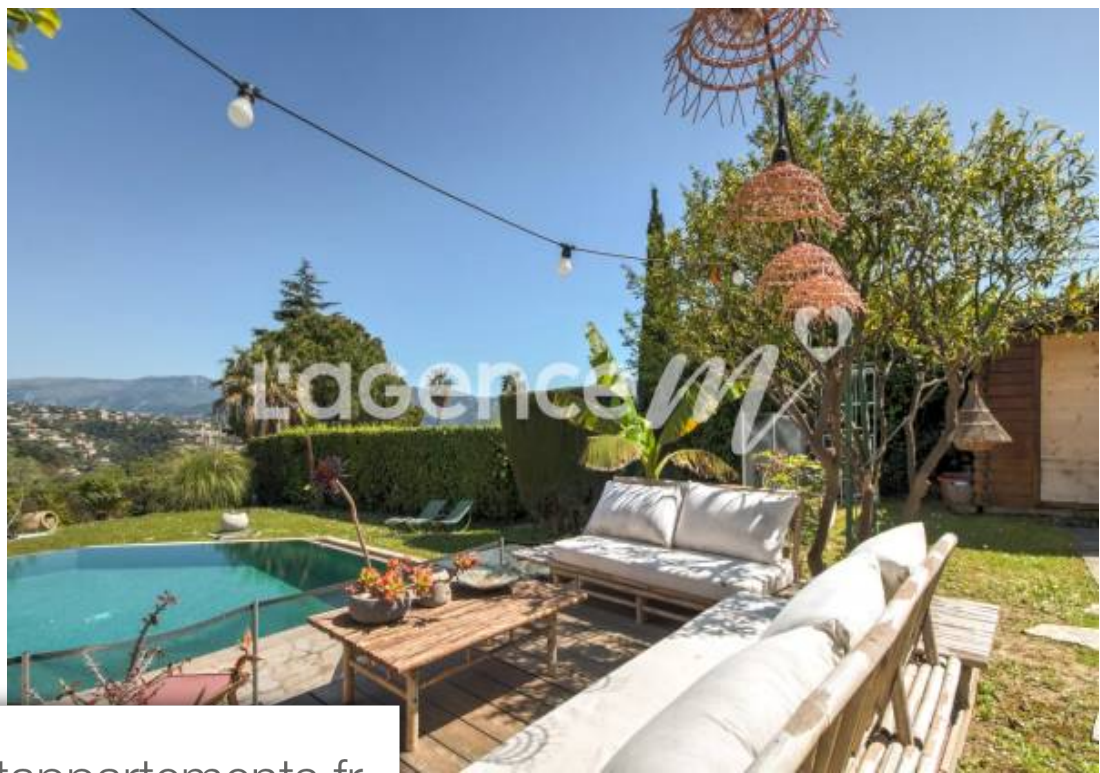

www.maisonsetappartements.fr