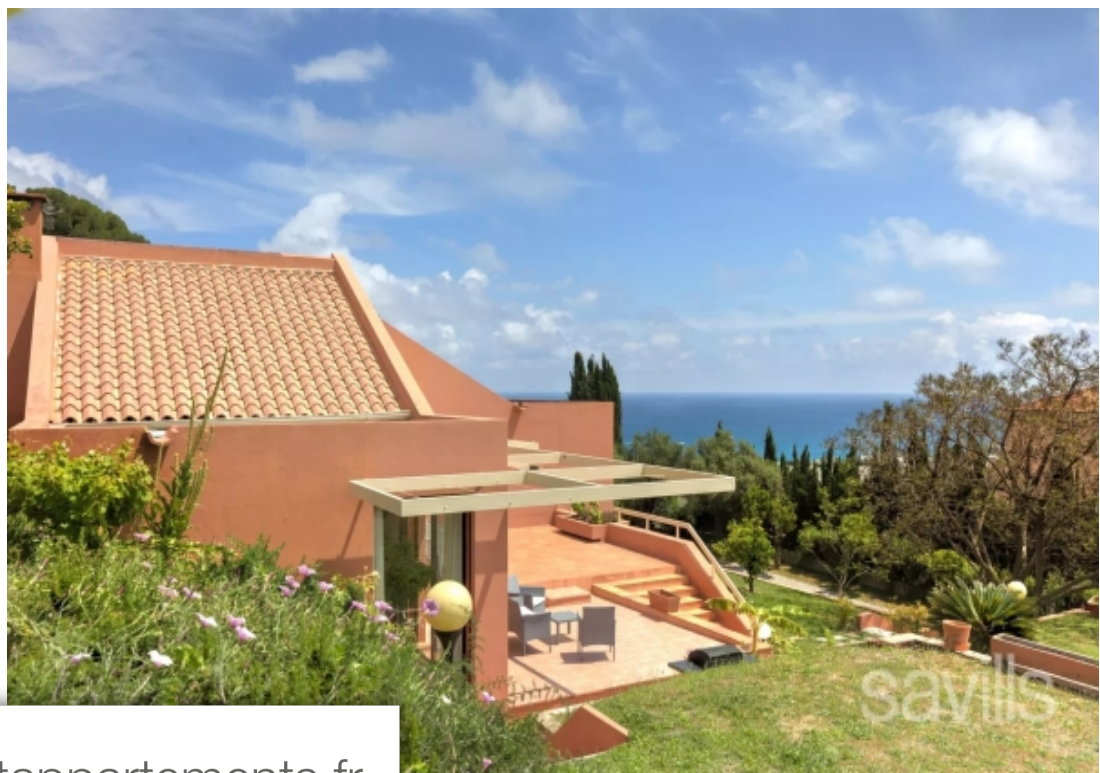

www.maisonsetappartements.fr