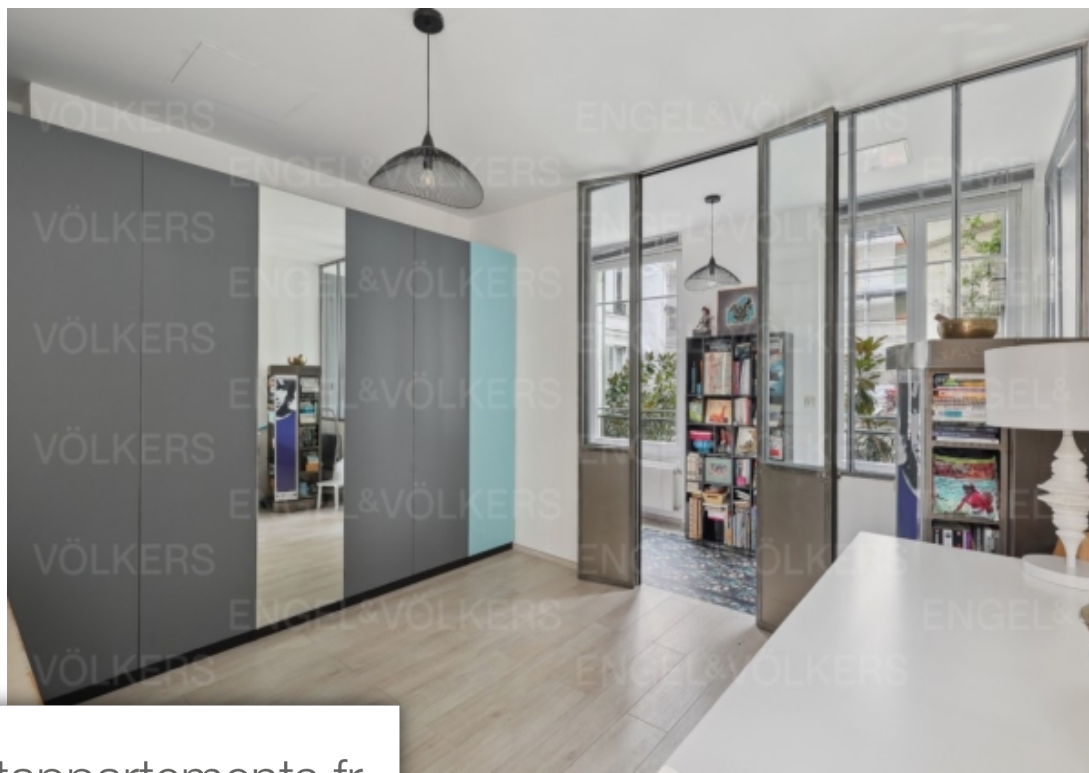

www.maisonsetappartements.fr