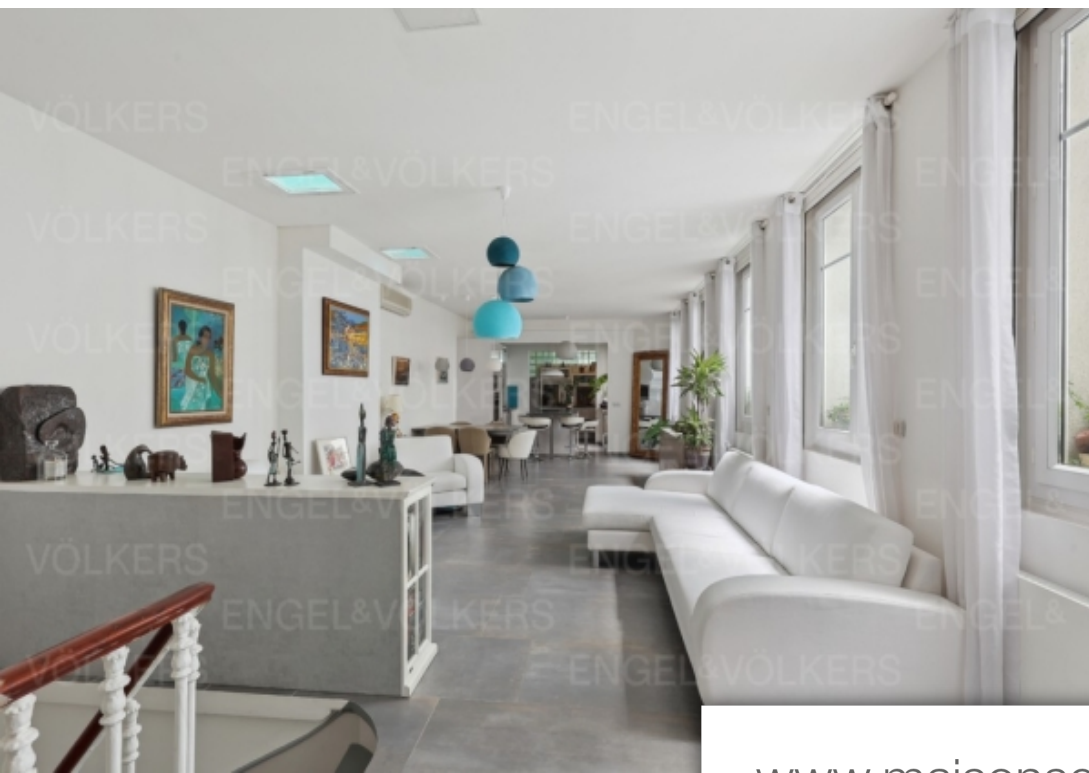

www.maisonsetappartements.fr