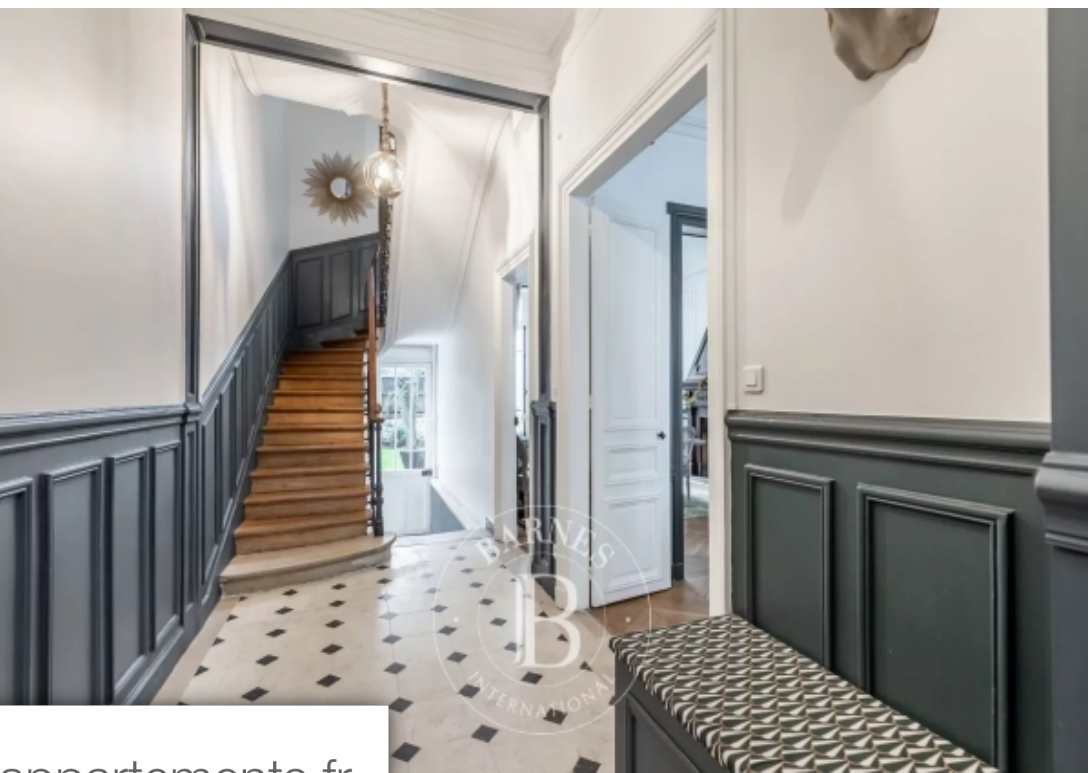

www.maisonsetappartements.fr