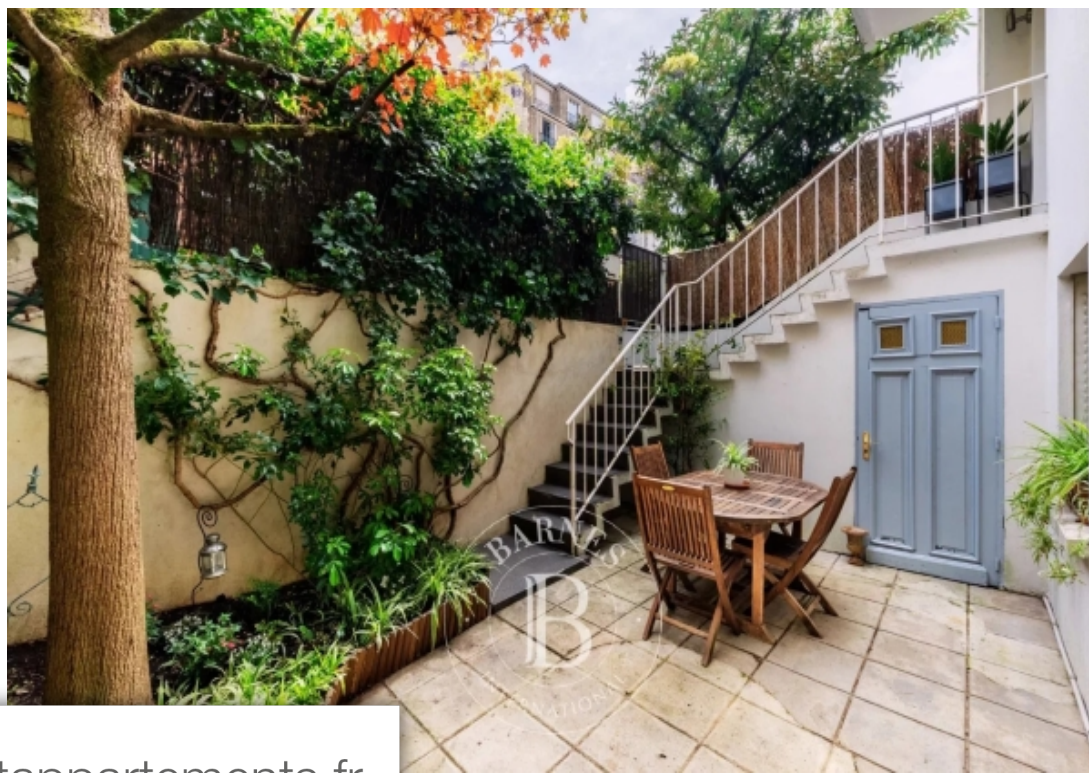

www.maisonsetappartements.fr