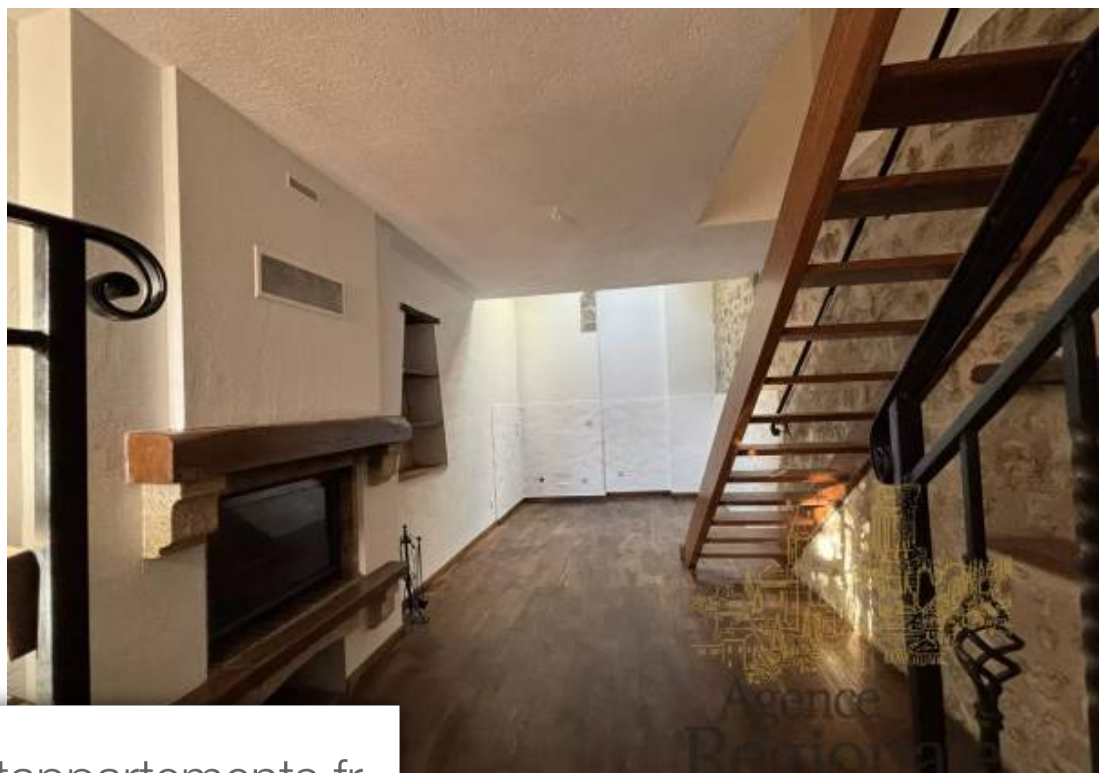

www.maisonsetappartements.fr