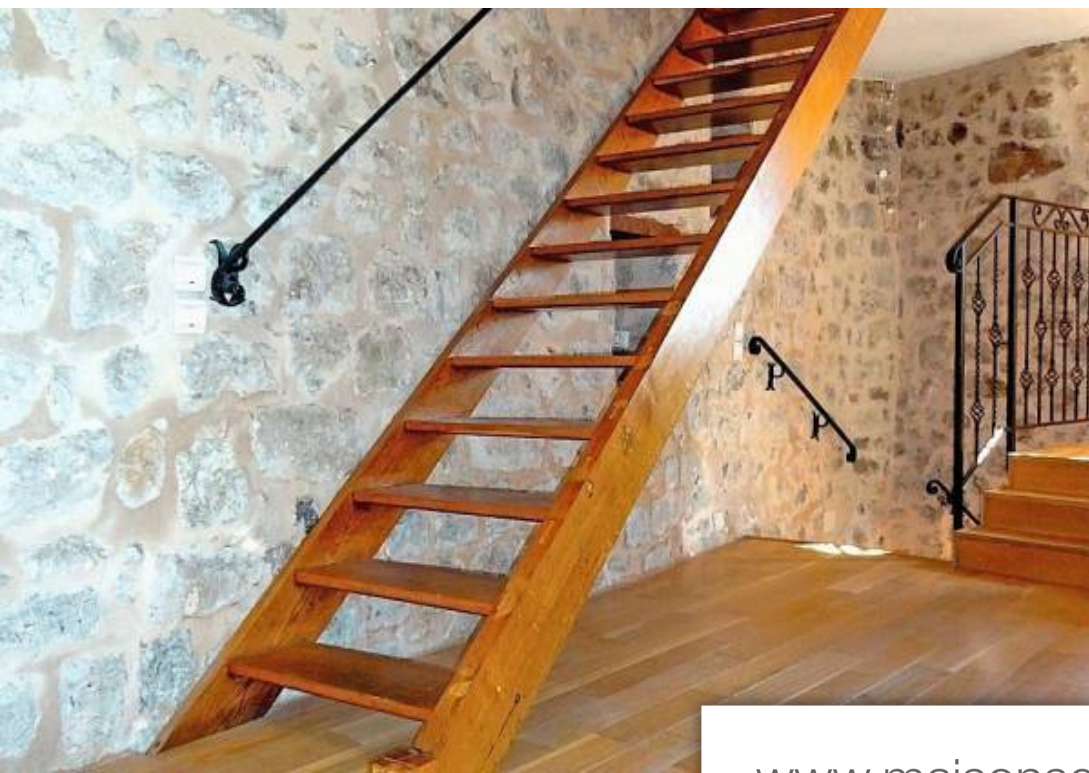

www.maisonsetappartements.fr