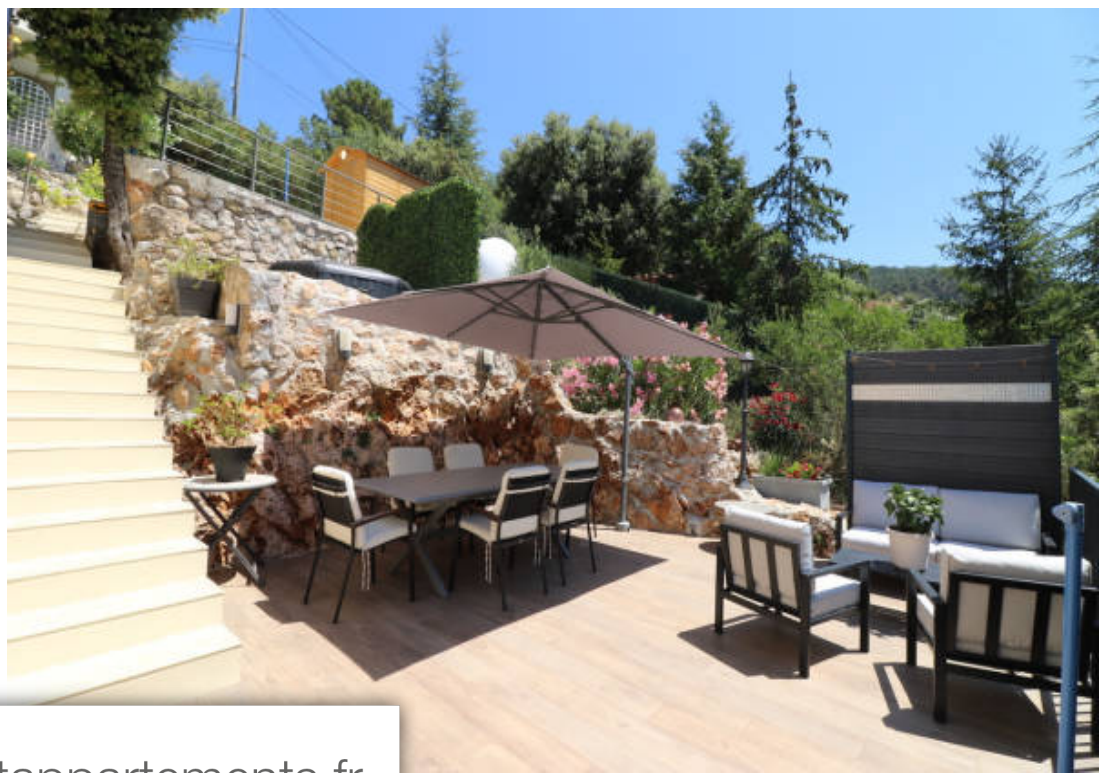

www.maisonsetappartements.fr