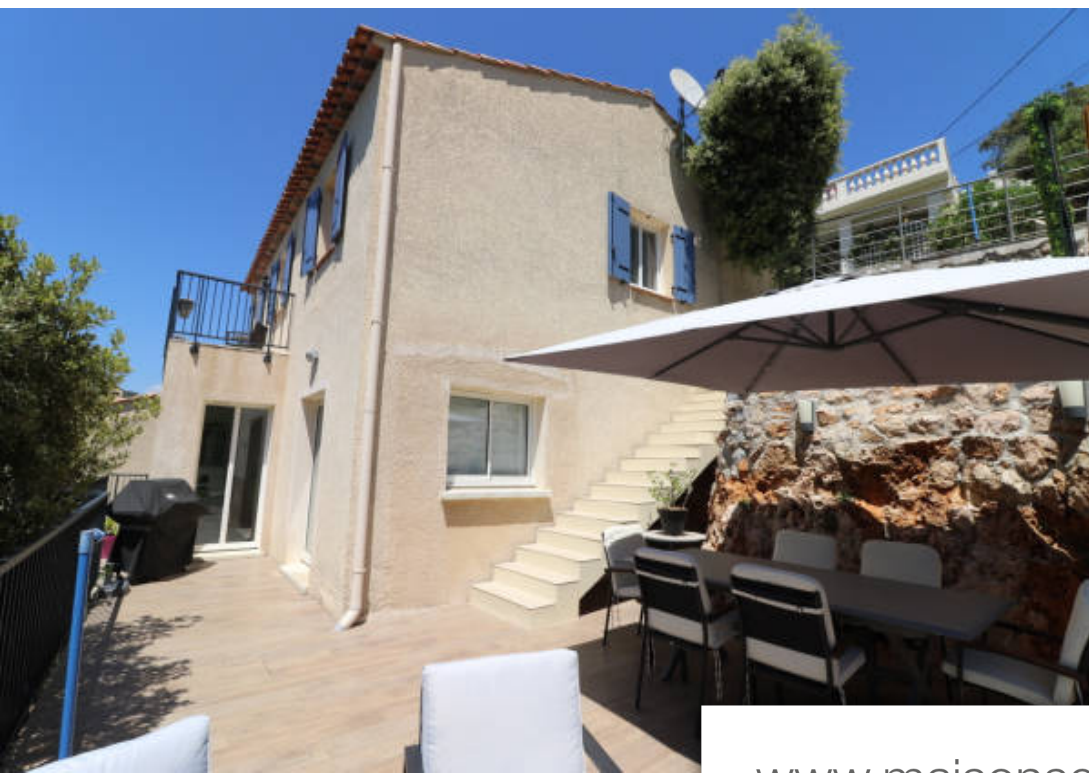

www.maisonsetappartements.fr