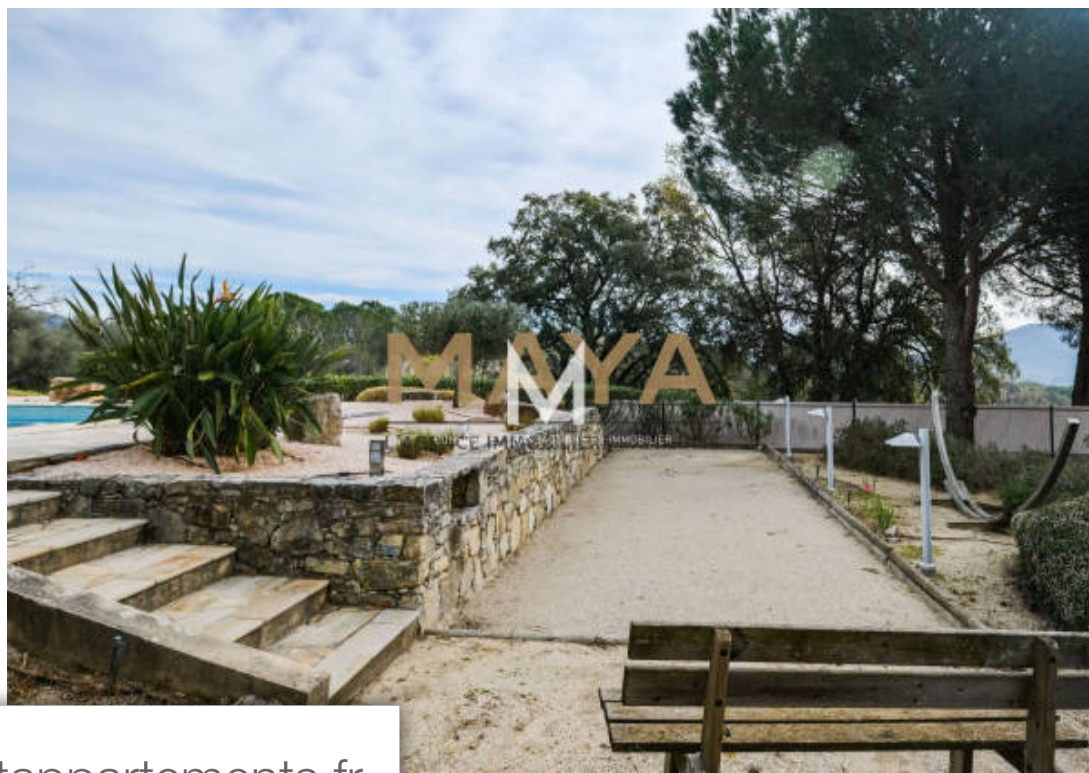

www.maisonsetappartements.fr