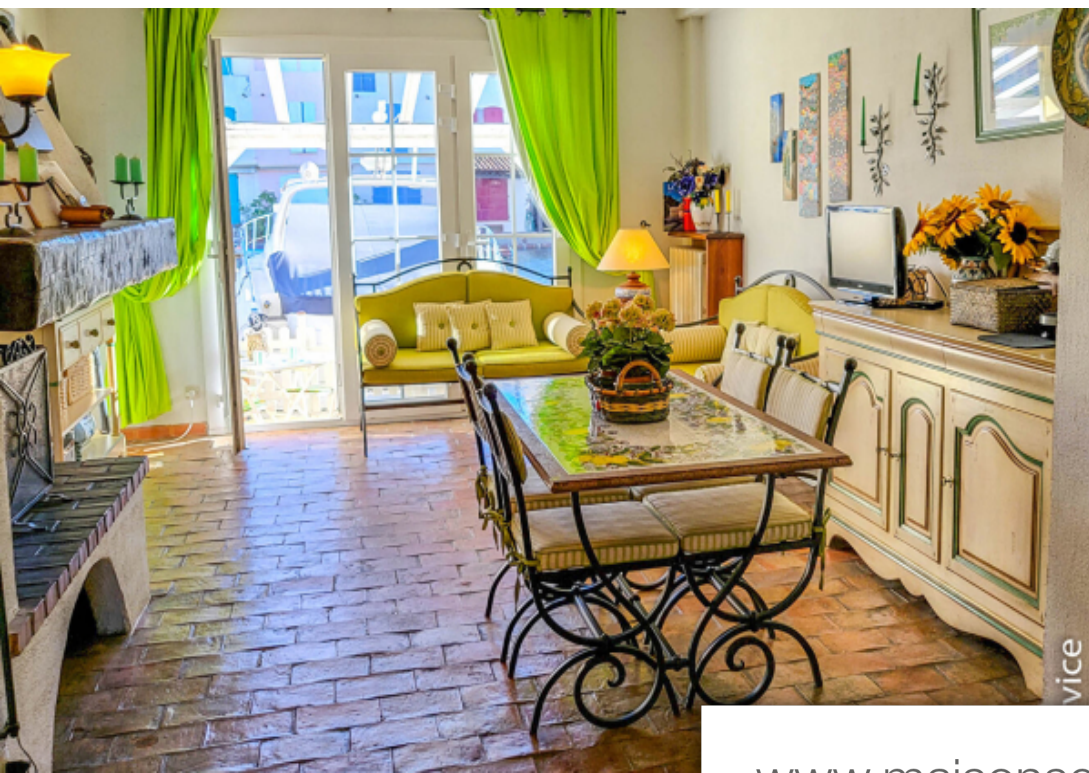

LogiService

©LogiService

www.maisonsetappartements.fr

LogiService

©LogiService