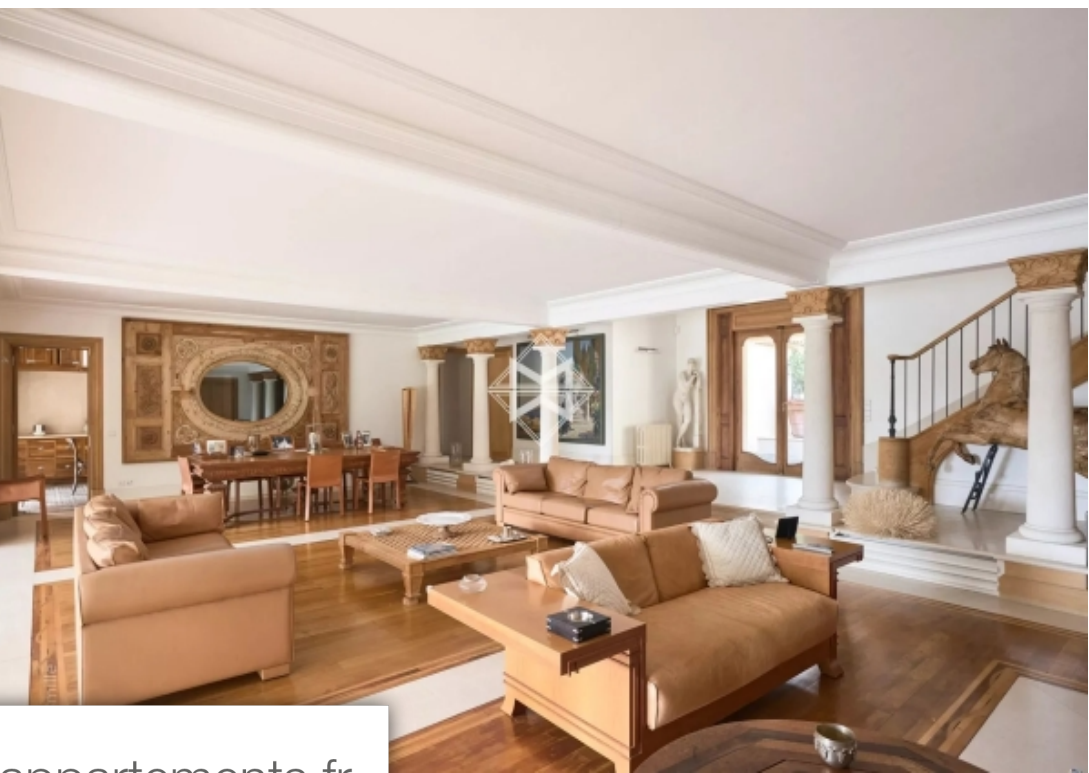

www.maisonsetappartements.fr