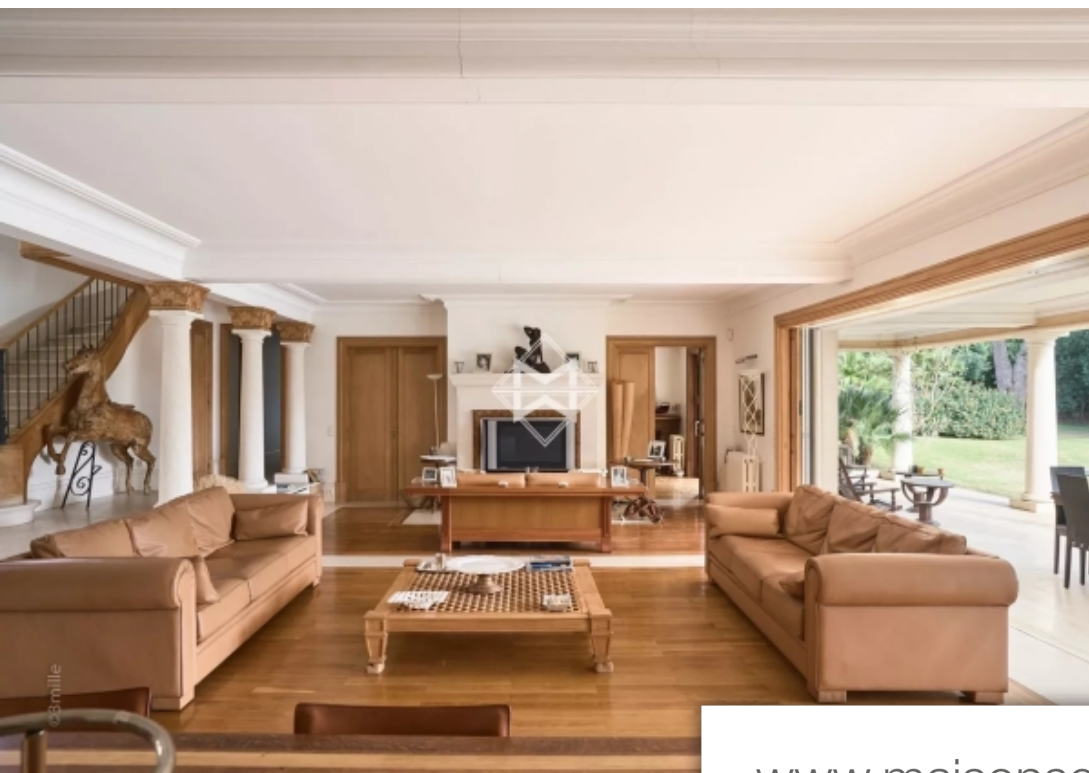

www.maisonsetappartements.fr