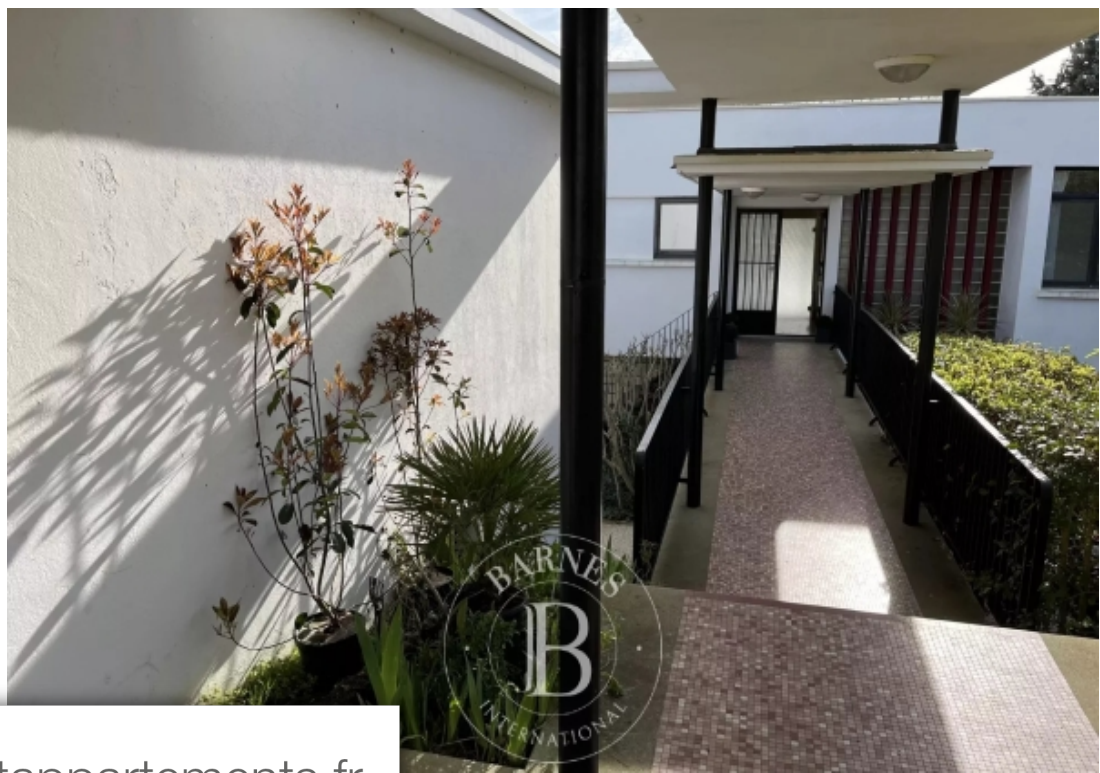

www.maisonsetappartements.fr