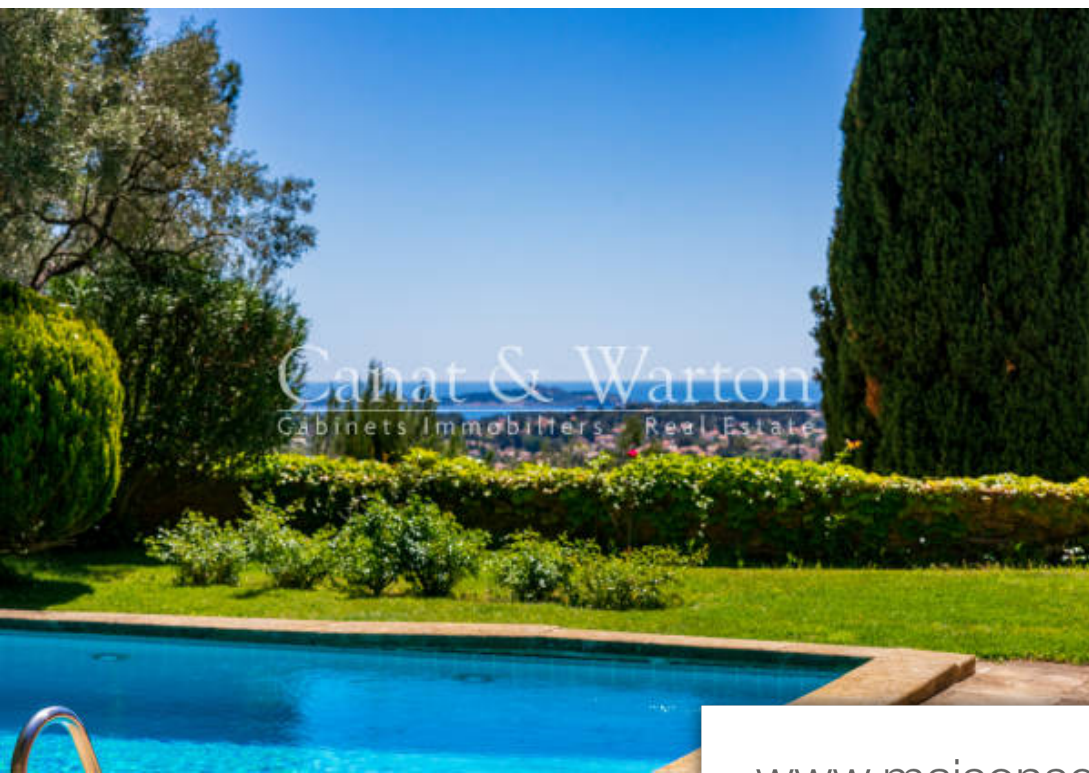

www.maisonsetappartements.fr