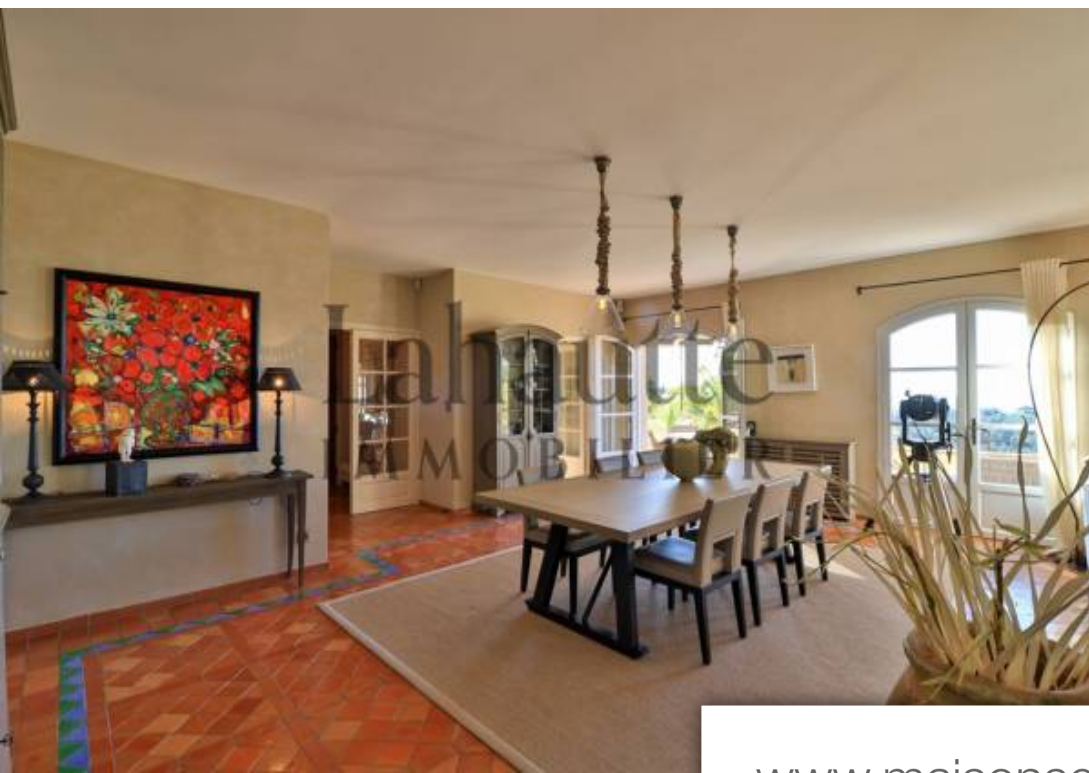

www.maisonsetappartements.fr