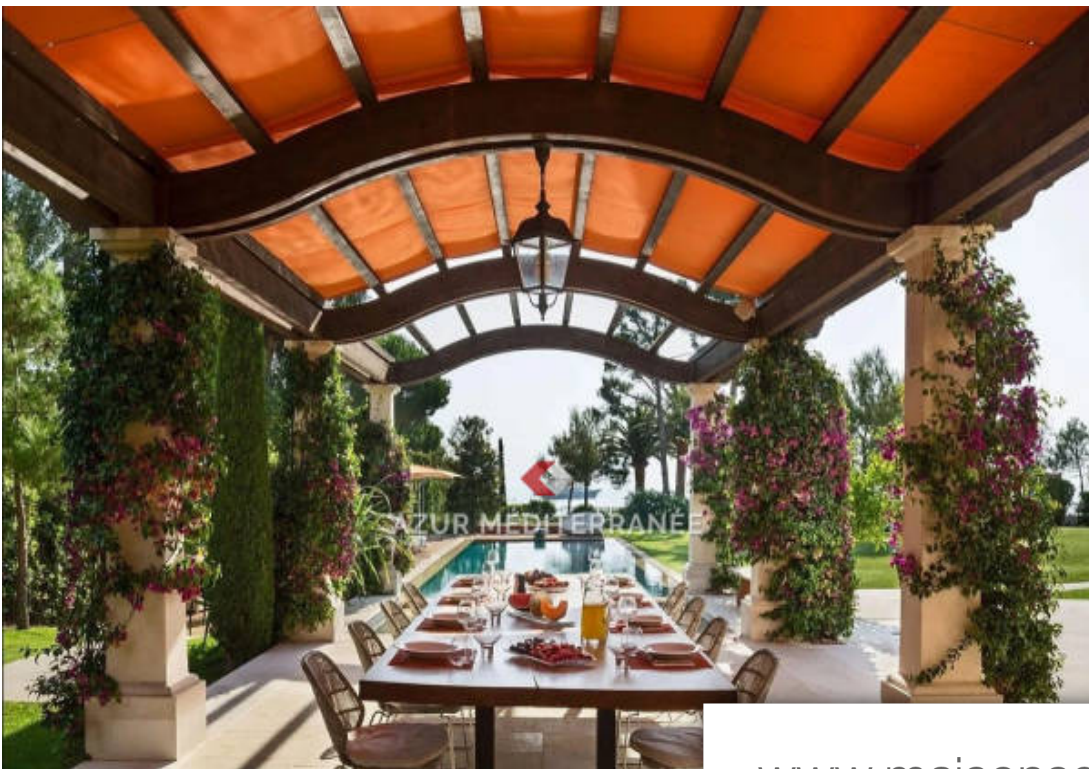

www.maisonsetappartements.fr