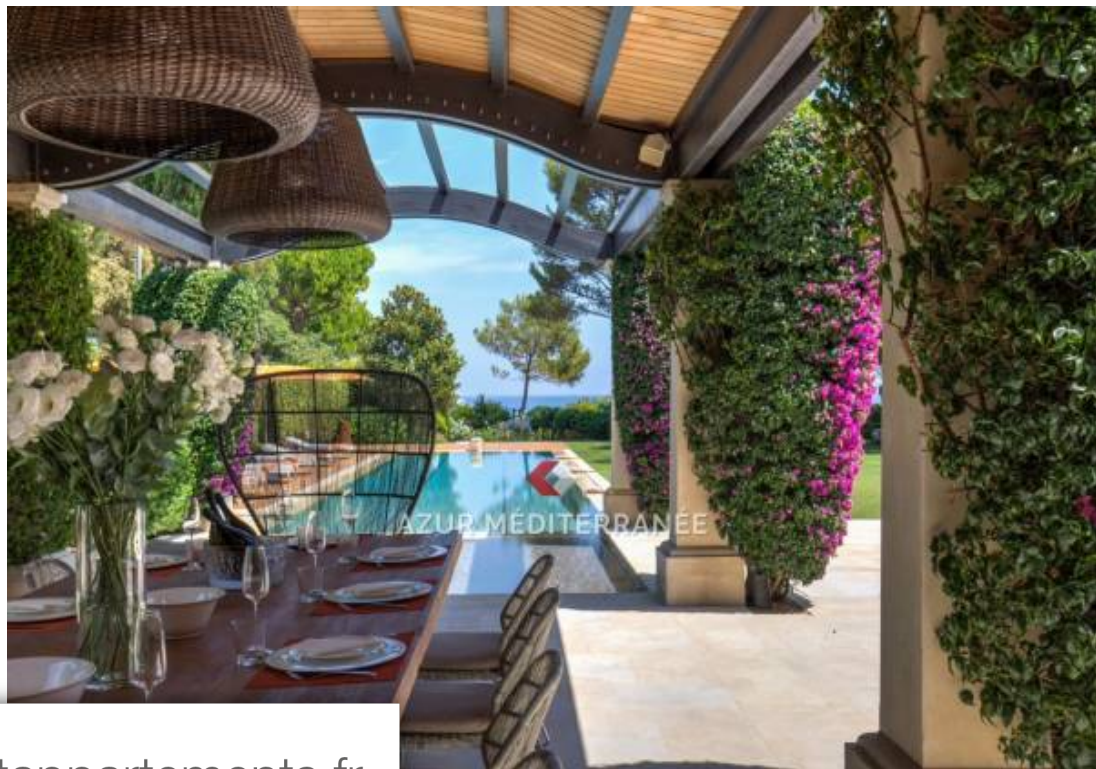

www.maisonsetappartements.fr