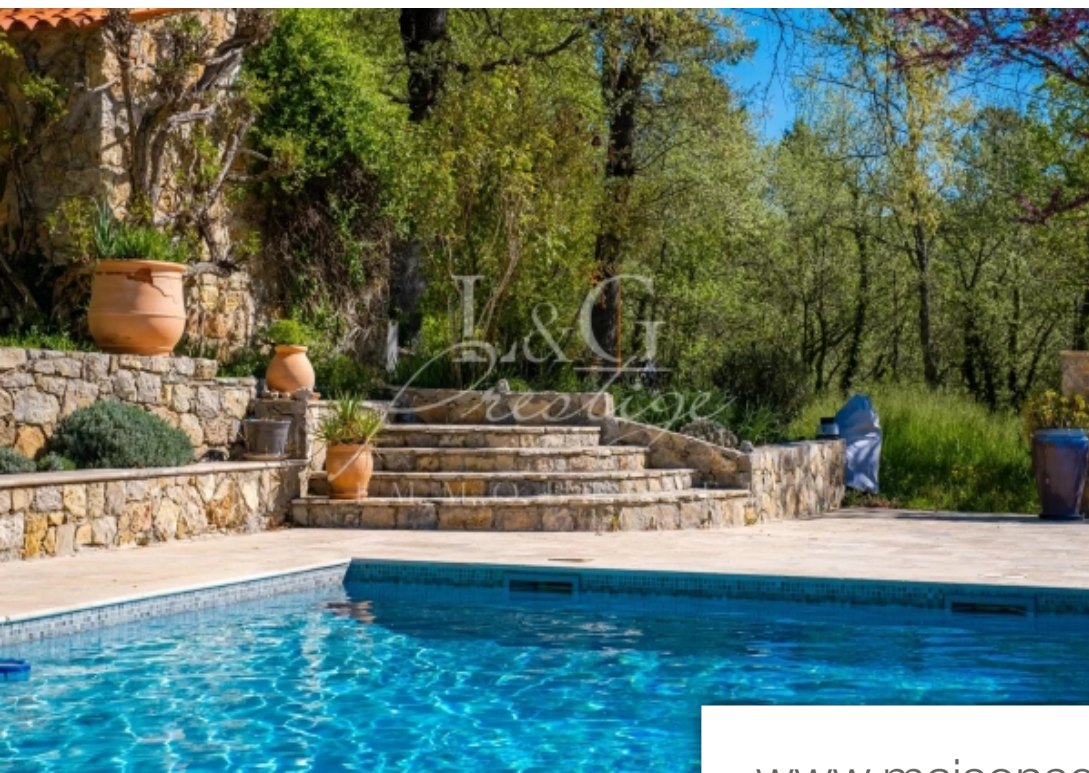

www.maisonsetappartements.fr