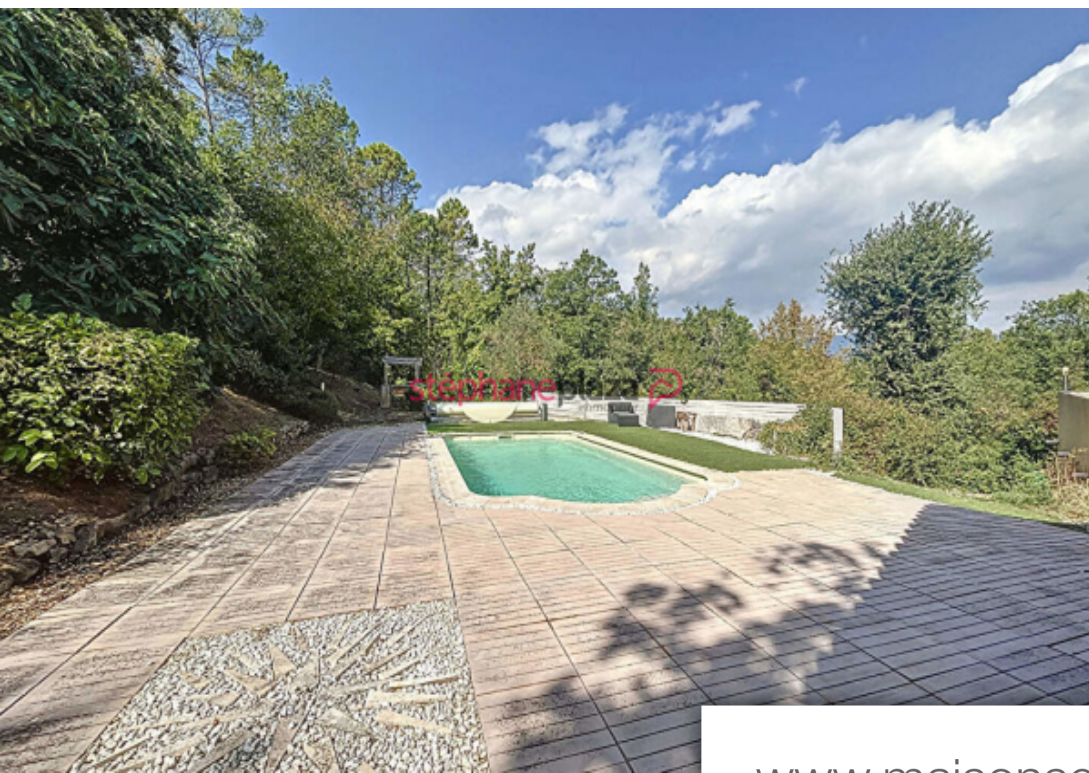

www.maisonsetappartements.fr