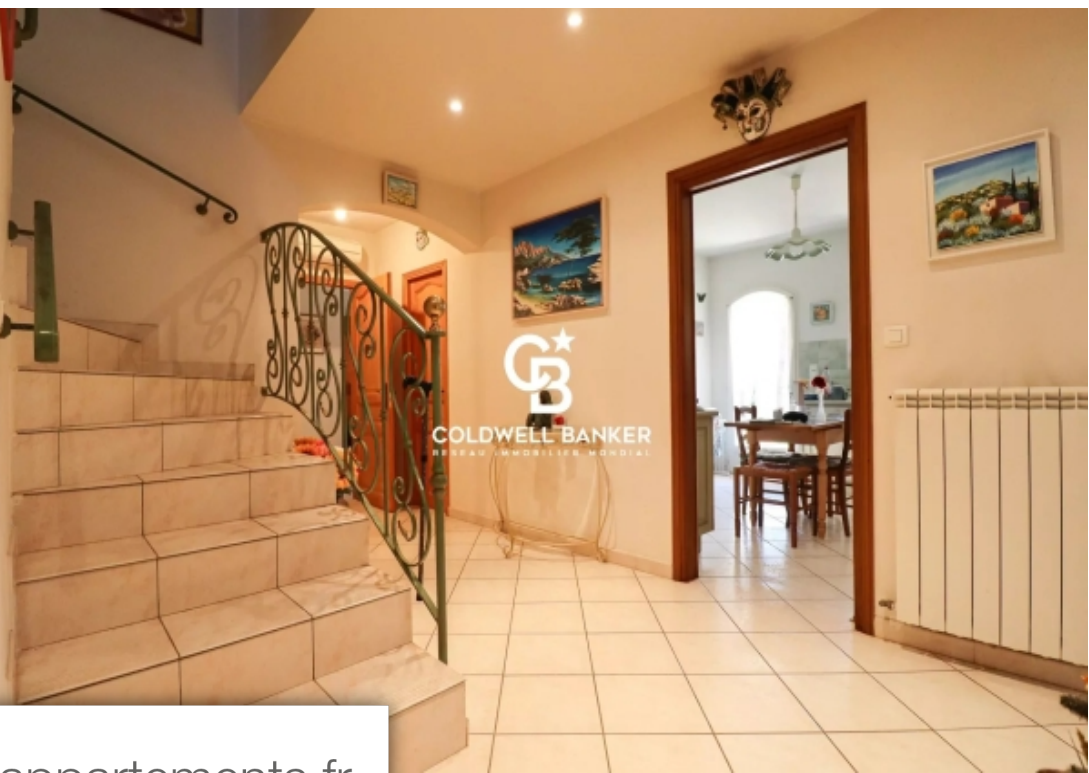

www.maisonsetappartements.fr