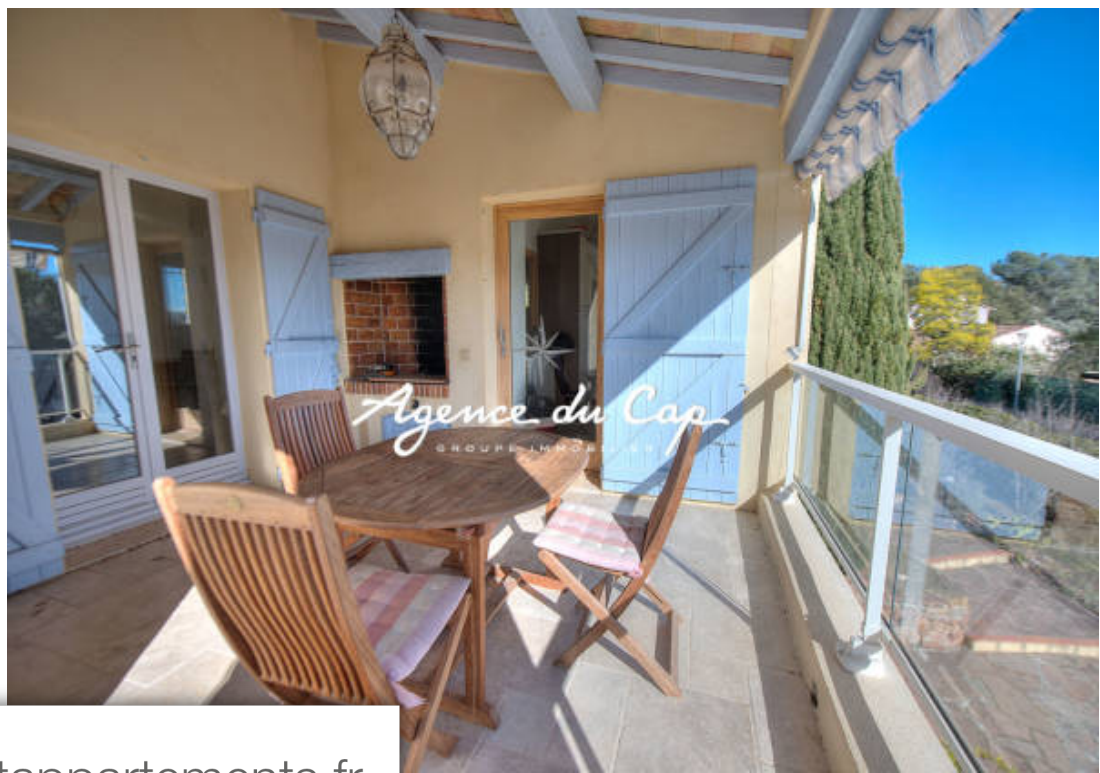

www.maisonsetappartements.fr