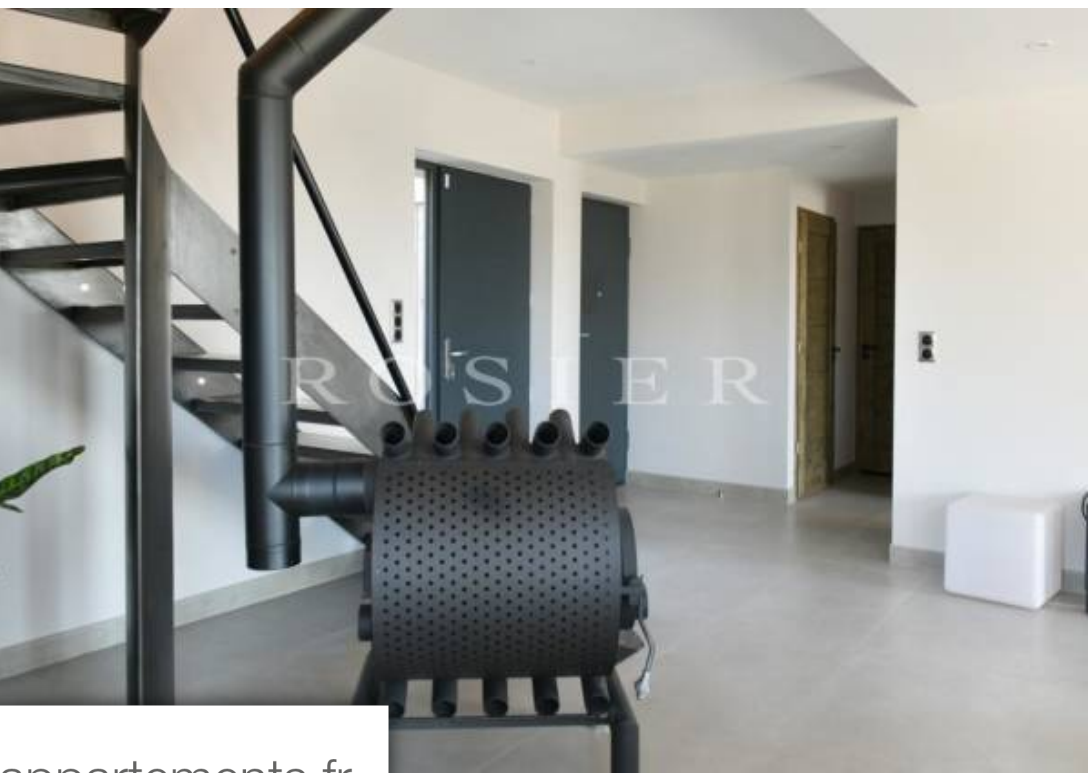

www.maisonsetappartements.fr