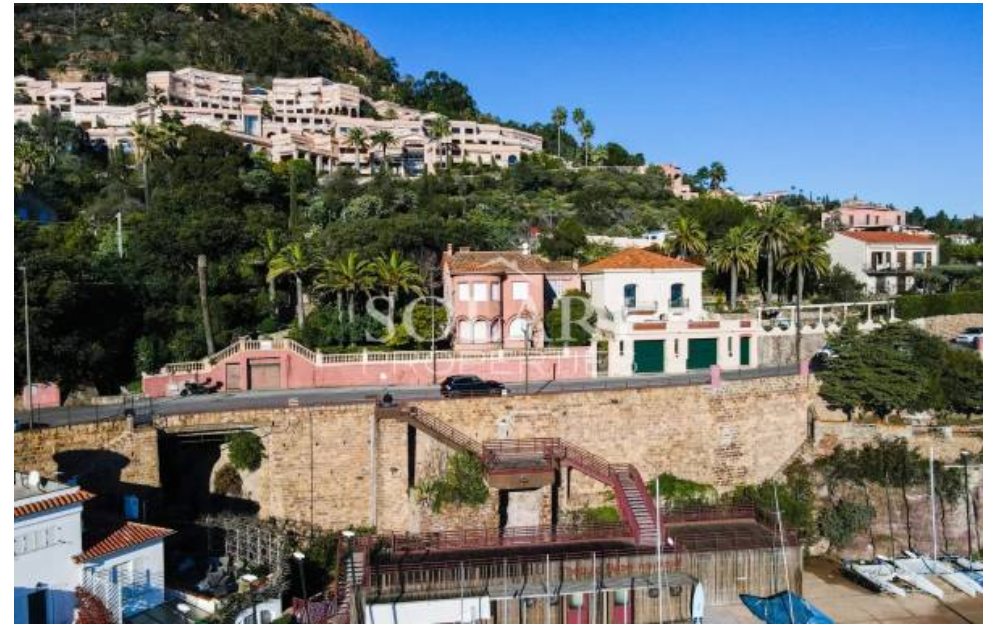

Exclusivité à 20 Mètres des plages et du port de théoule, à pied des commerces et restaurants, belle bâtisse remplie de charme, datant du Début des années 1900 et totalisant 216m² habitables. Sur un terrain arboré de 690m² et exposé plein sud, la maison, Déployé sur 2 niveaux, totalise 5 chambres. La villa est composée d'un double séjour avec cheminé, reliés par une pièce baigné de lumière offrant une vue époustouflante sur la mer. Une cuisine indépendante ouvrant sur le jardin ainsi que 5 chambres et 4 salles de bain complètent la propriété. Garage.

Sole agent 20 meters away from beaches and the port of théoule, within walking distance of shops and restaurants, charming town house, dating from the early 1900s and totaling 216m². On a wooded plot of 690m² facing south, the house, spread over 2 levels, counts 5 bedrooms. The villa is composed of a living room with fireplace and a dining room, connected by a room bathed in light offering a breathtaking view of the sea. An independent kitchen opening onto the garden as well as 5 bedrooms and 4 bathrooms complete the property. Garage.

SOLARI PROPERTIES

Résidence de la Plage - 06590 THÉOULE-SUR-MER

[Contacter l'agence](#)

[Voir tous les biens de cette agence](#)