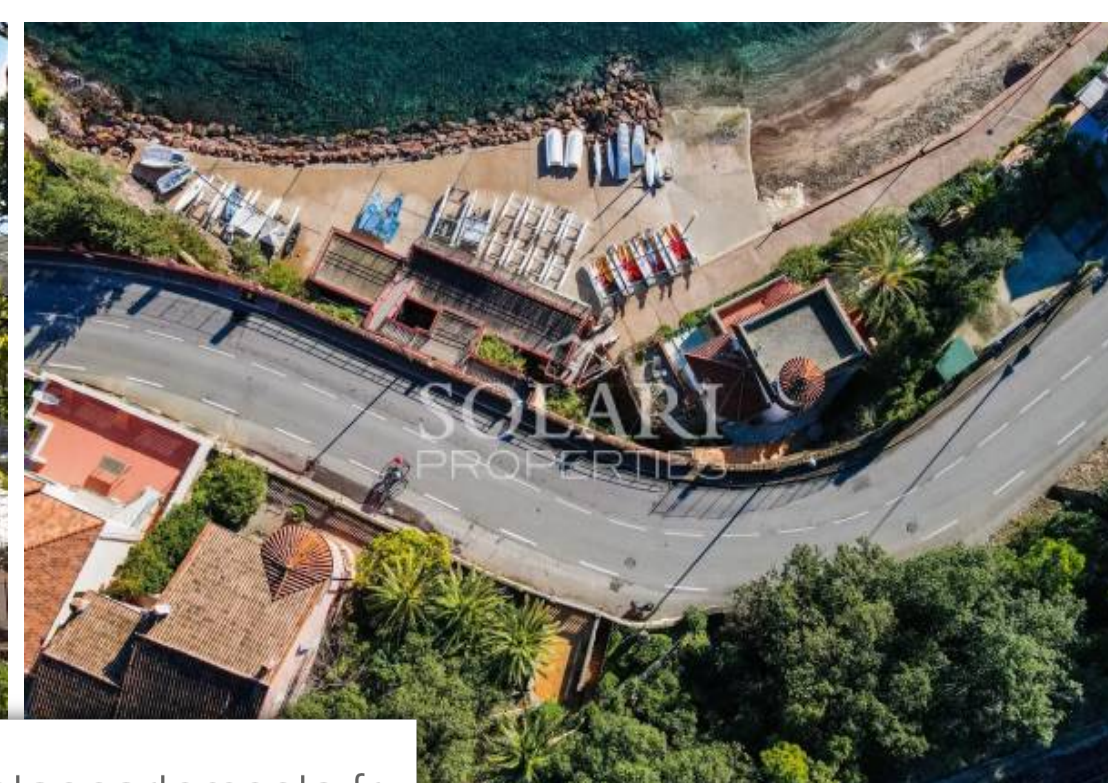

www.maisonsetappartements.fr