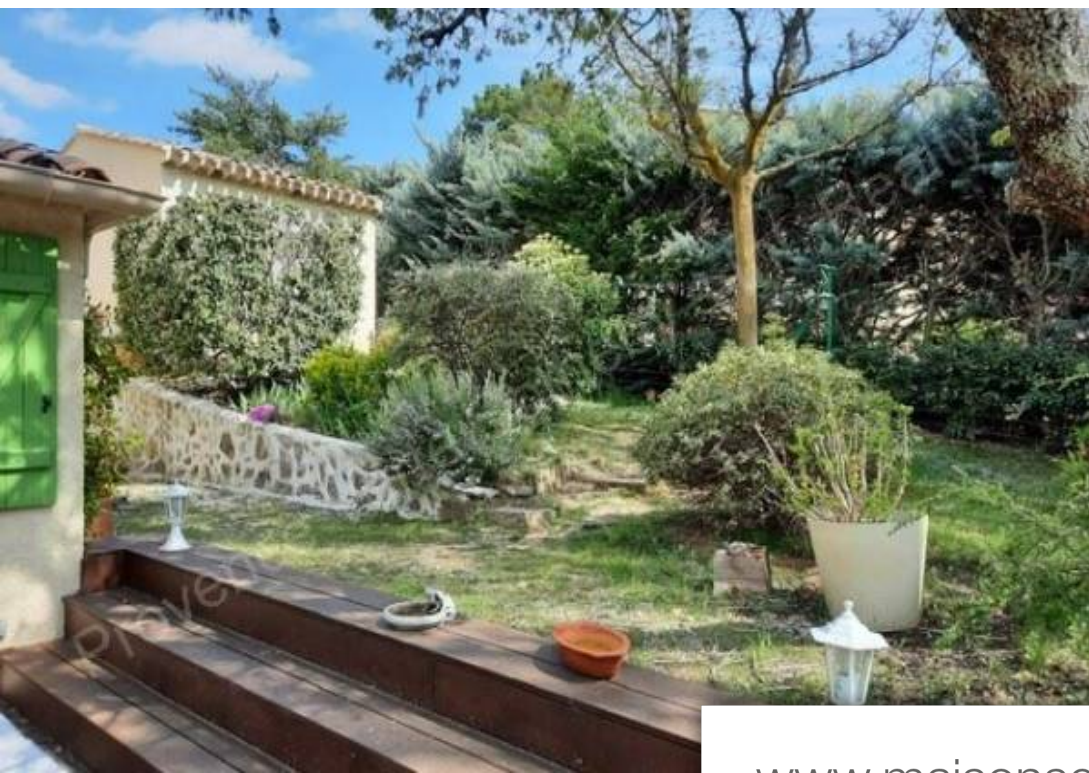

www.maisonsetappartements.fr