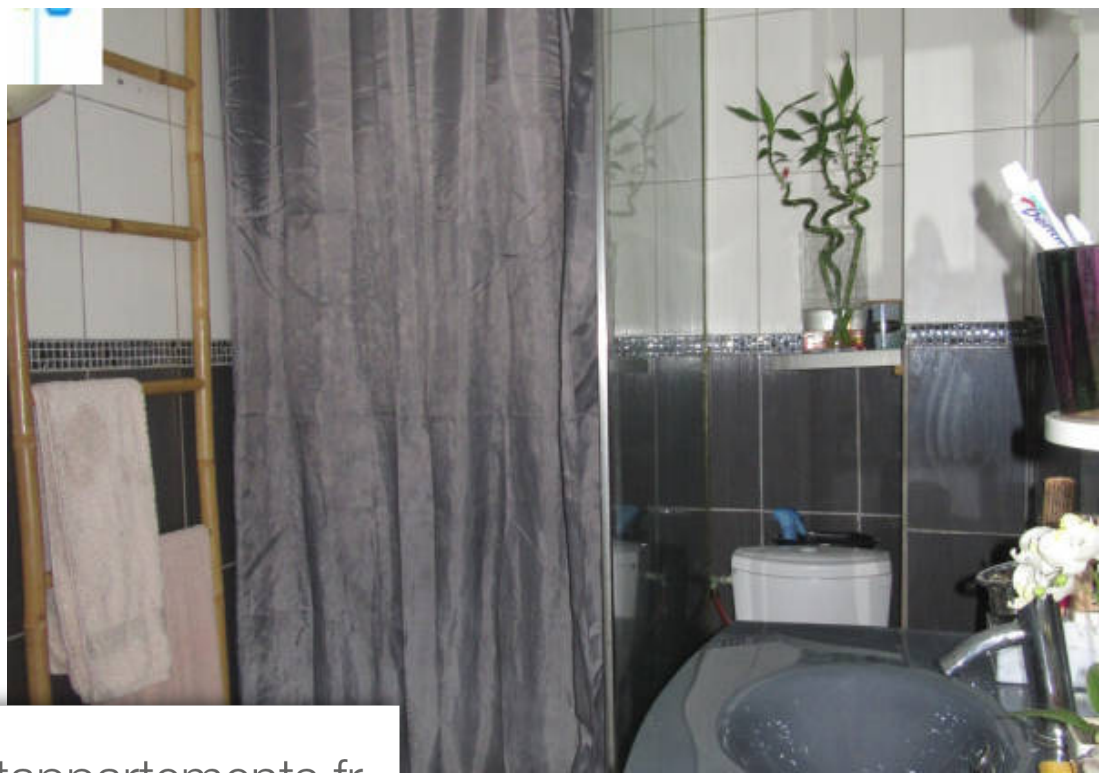

www.maisonsetappartements.fr