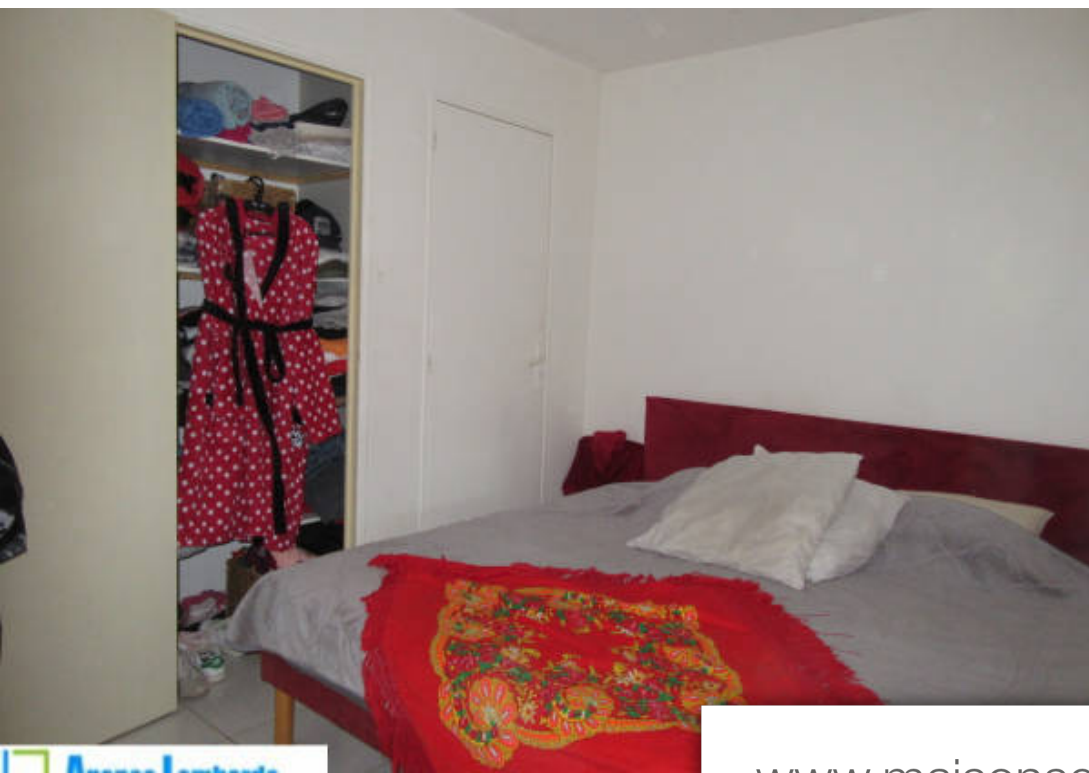

www.maisonsetappartements.fr