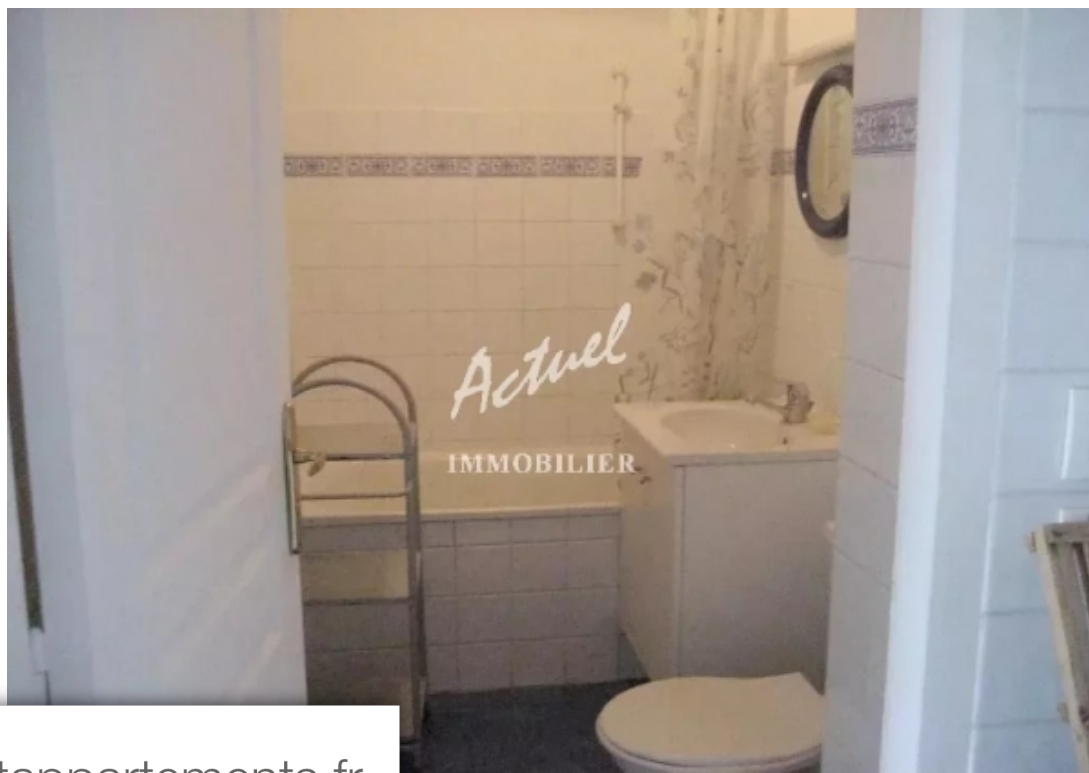

Actuel
IMMOBILIER

Actuel
IMMOBILIER

www.maisonsetappartements.fr

Actuel
IMMOBILIER