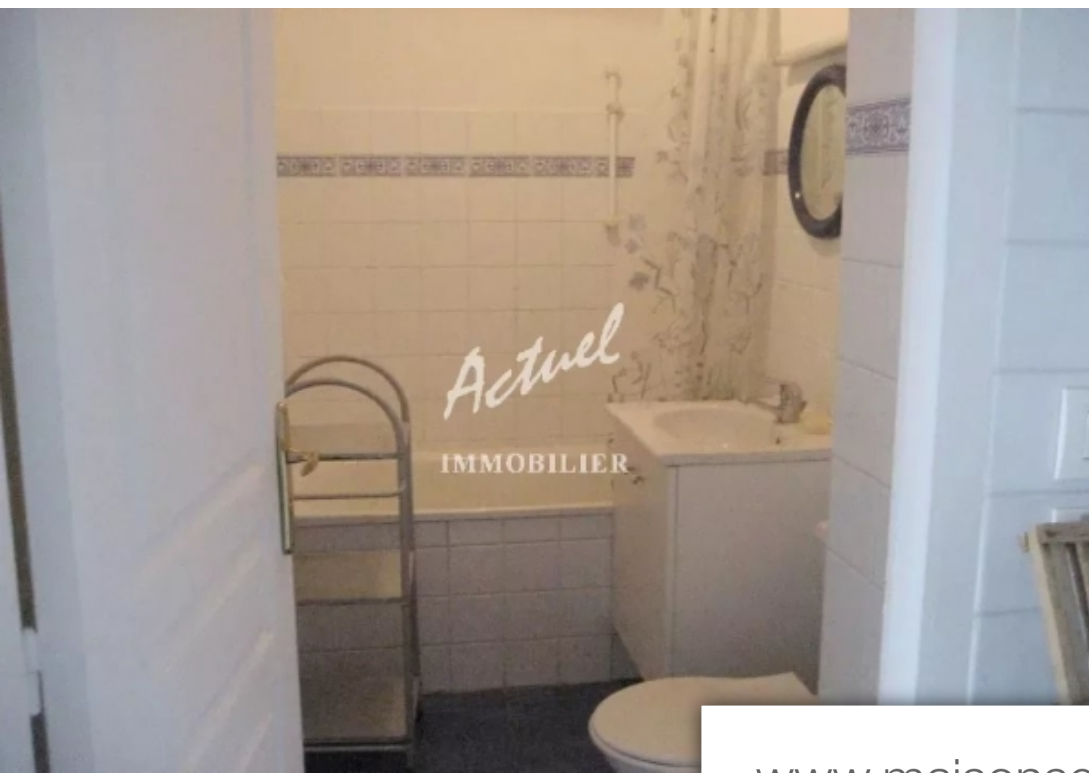

Actuel
IMMOBILIER