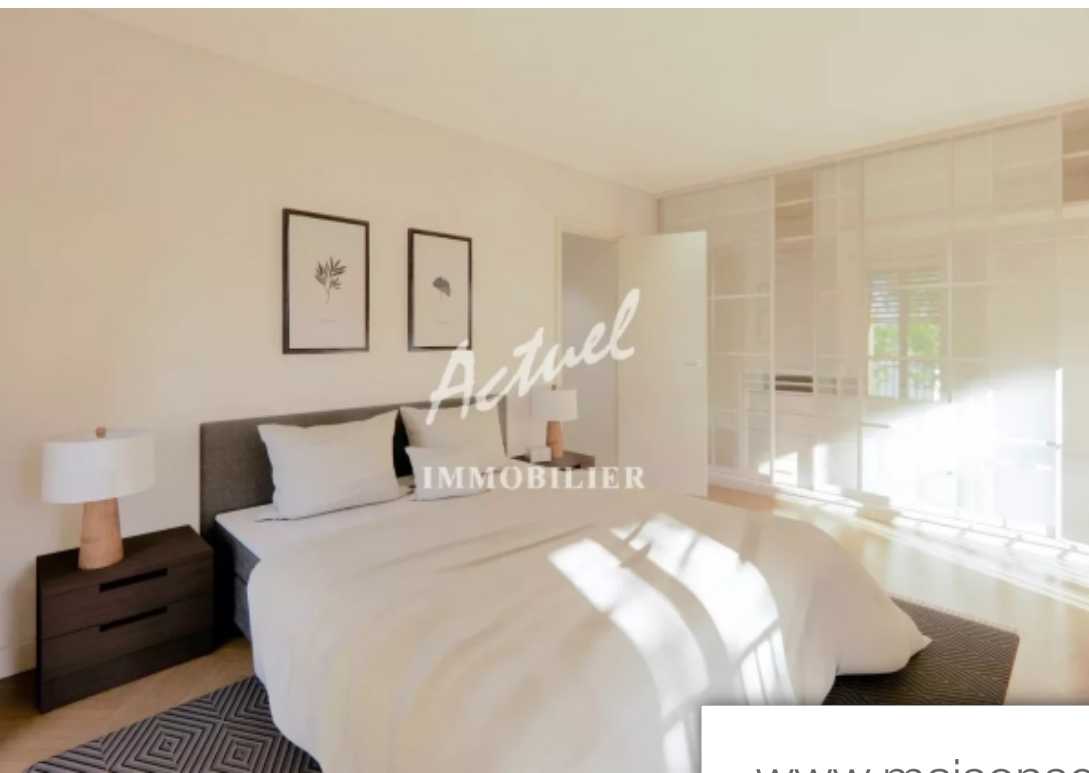

www.maisonsetappartements.fr