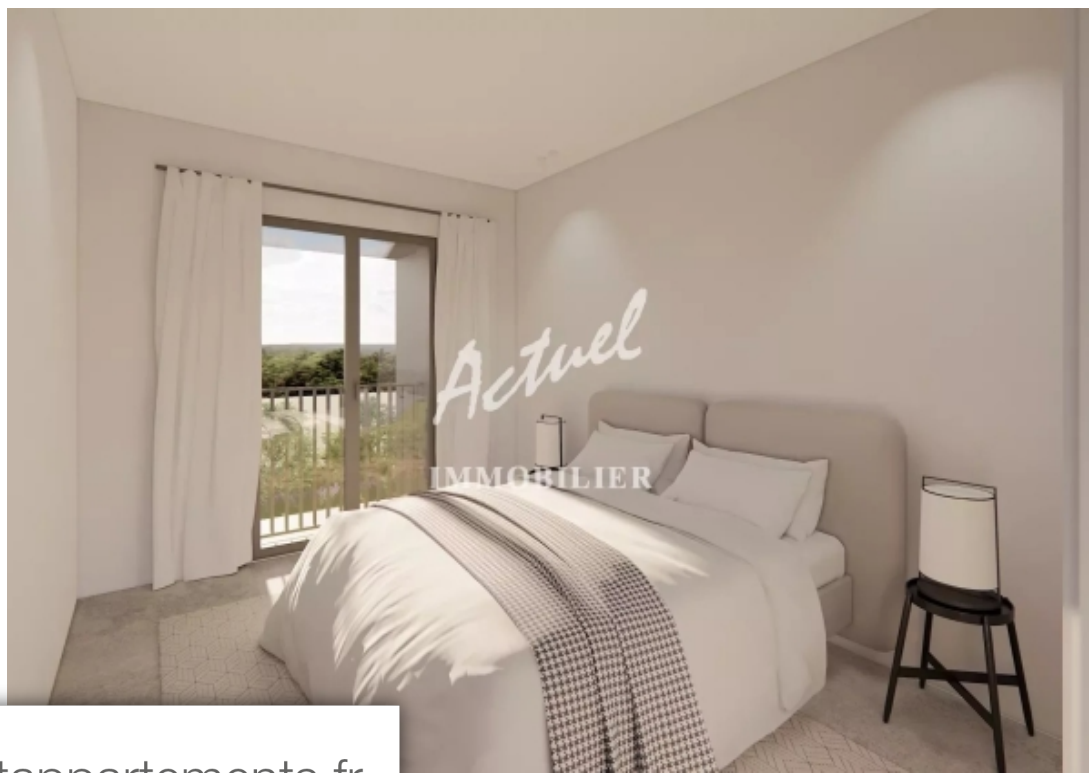

www.maisonsetappartements.fr